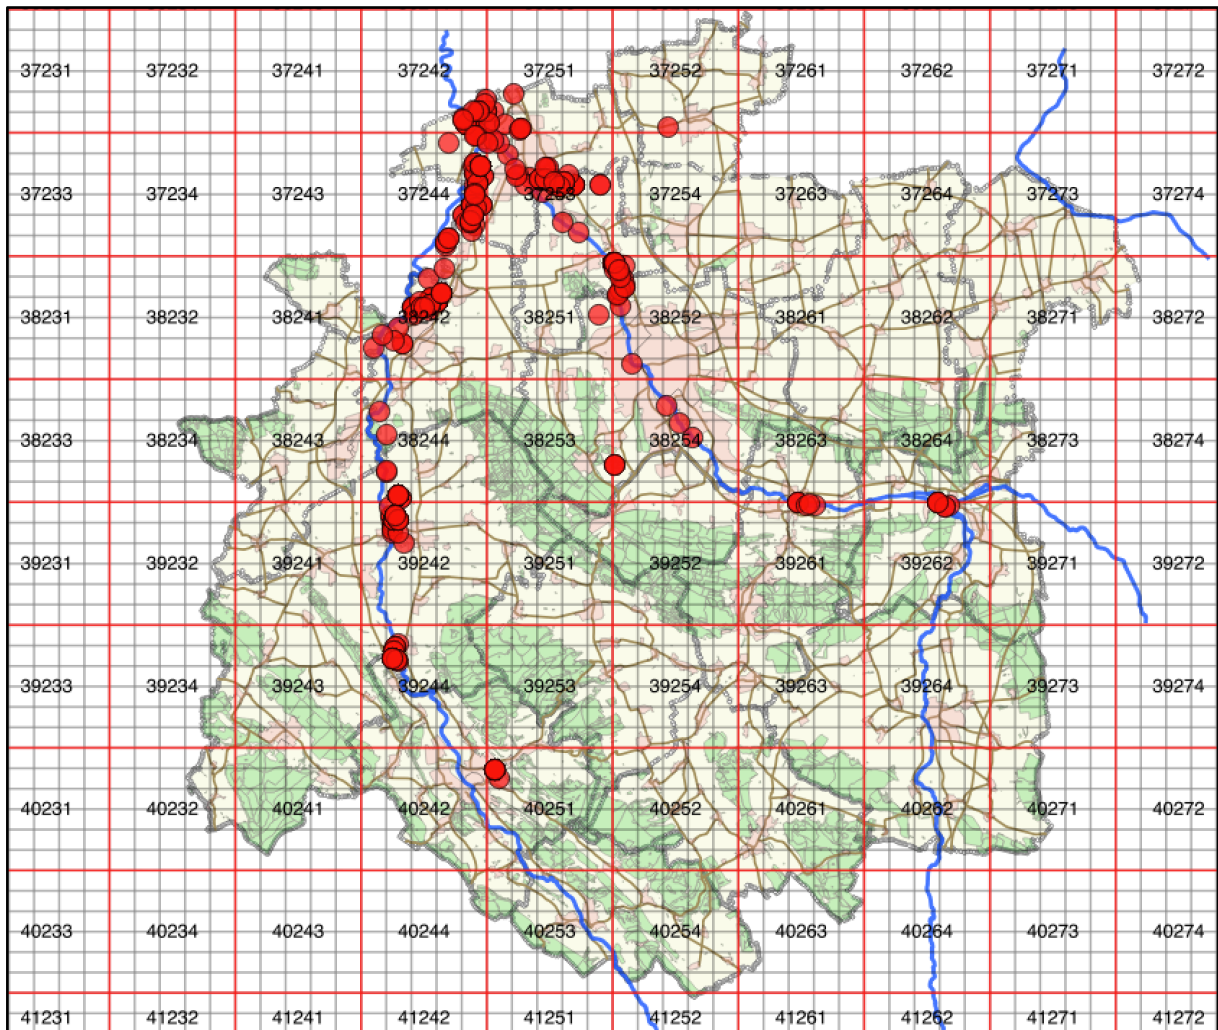

Gänsesäger *Mergus merganser*

Abb. 1: Verbreitung in Kreis Hildesheim 2011-2016

Die Gänsesäger können an allen Gewässern entlang der Flussläufe vorkommen. Die Schwerpunkte des Vorkommens sind aber an den nachfolgenden Kiesteichen zu finden. Doppelzählungen sind in den Zahlen erhalten.

Kiesteiche Ahrbergen 48 Meldungen von 307 Ex
 Kiesteiche Brüggen 35 Meldung von 184 Ex
 Kiesteiche Gronau 73 Meldungen von 267 Ex.
 Kiesteiche Nordstemmen Nord 229 Meldungen von 2238 Ex.
 NSG "Leineaue Ruthe - Koldingen": Ruther See 28 Meldungen von 269 Ex.
 Kiesteiche Sarstedt-Giften 144 Meldungen von 1902 Ex.

2012 93 Meldungen von 840 Ex

Höchstzahlen

16.12.2012 51 Ex. Nordstemmen Kiesteiche Nord. Sührig

23.01.2012 41 Ex. 35 M. Ad. und 6 W. Ad. Nordstemmen Kiesteiche Nord: West Teich. Hill

2013 173 Meldungen von 1184 Ex.

Höchstzahlen

29.03.2013 55 Ex. Gronauer Masch Kiesteiche. Hill

06.02.2013 48 Ex. Nordstemmen Kiesteiche Nord. Folger

Abb. 2: Gänsesäger 2011-2016 Verbreitung

2014 185 Meldungen von 1048 Ex.

Höchstzahlen

26.12.2014 70 Ex. Sarstedt-Giften Teiche: Schliekumer Teich. Schmiske