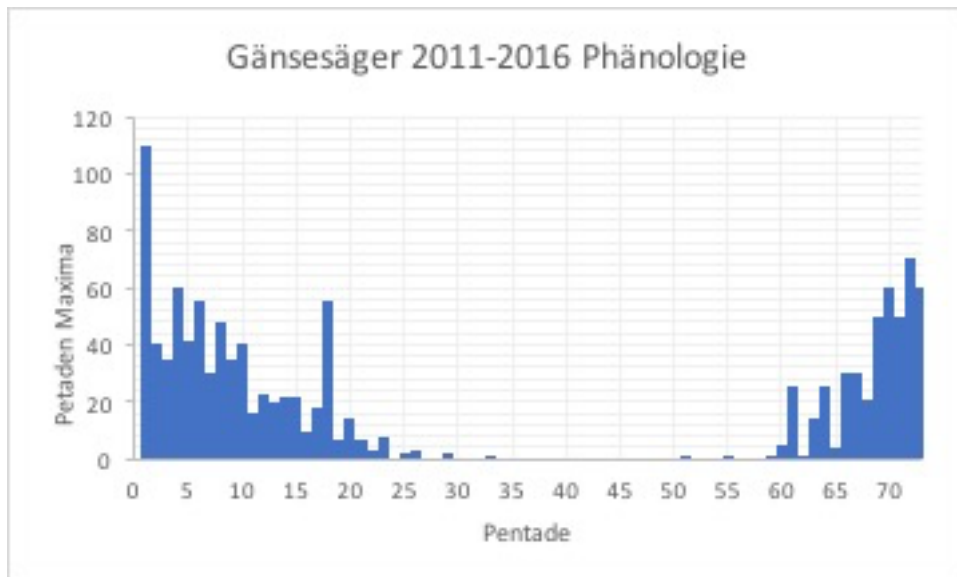

Höchstzahlen

29.03.2013 55 Ex. Gronauer Masch Kiesteiche. Hill

06.02.2013 48 Ex. Nordstemmen Kiesteiche Nord. Folger

Abb. 2: Gänsesäger 2011-2016 Verbreitung

2014 185 Meldungen von 1048 Ex.

Höchstzahlen

26.12.2014 70 Ex. Sarstedt-Giften Teiche: Schliekumer Teich. Schmiske