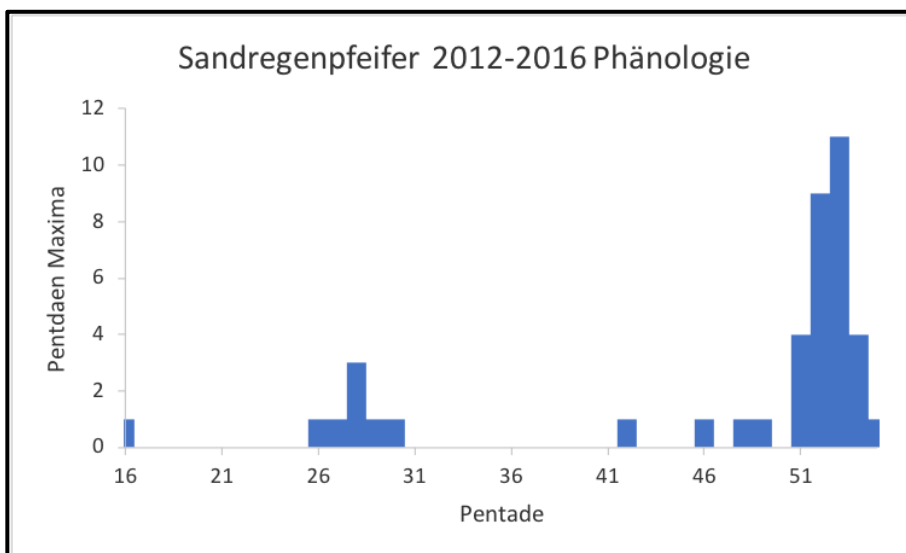

Abb. 1: Sandregenpfeifer 2011-2016 Jahresverteilung mit Einzelwerten

Abb. 2: Sandregenpfeifer 2011-2016 Jahresverteilung mit Maxima

In der Berichtszeit 2012-2016 gab es lediglich 31 Meldungen von 44 - 66 Ex.

2012

29.07.2012 1Ex. Nordstemmen Kiesteiche Nord (Gesamt). Sührig

2013

10 Meldungen zwischen 28 – 37 Ex.

12.09.2013 4 Ex. 1 KJ/dj. Nordstemmen ZF Stapelteiche Nord. Risch

15.09.2013 2-9 Ex., Nordstemmen ZF Stapelteiche Nord. Felten, Sührig