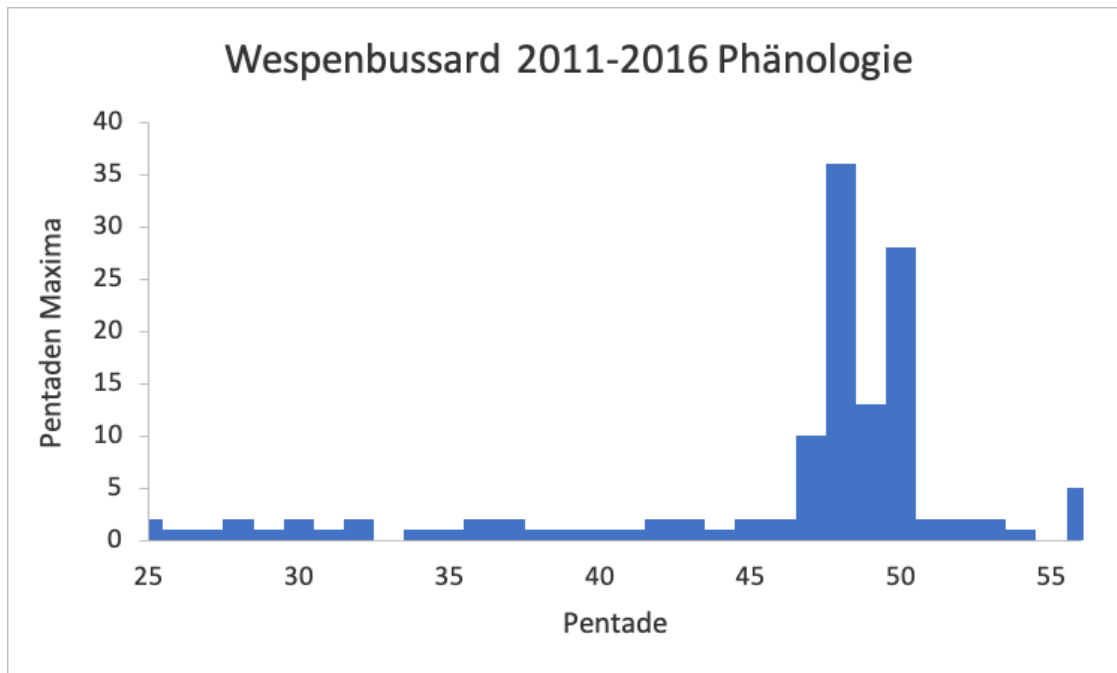

2012 20 Meldungen

Erste Meldung

29.05.2012 1 Ex., Eberholzen West. Weinhold

Letzte Meldung

19.09.2012 1 Ex., Hildesheim Bernwardkirche. Beelte

Bild 2: Wespenbussard an der Klunkau Brücke bei Adlum, Harsum 17.08.2014

Abb. 2: Wespenbussard Einzelmeldungen Jahresverteilung

Abb. 3: Wespenbussard 2011-2016 Pentaden Maxima Jahresverteilung

Der Frühjahrszug verlief wohl meistens unbemerkt. Demgegenüber wird die Region im Laufe des Wegzugs von größeren Trupps überflogen. Schoppe (2006) zeigte, dass Heimzug und Wegzug ähnlich stark verliefen.