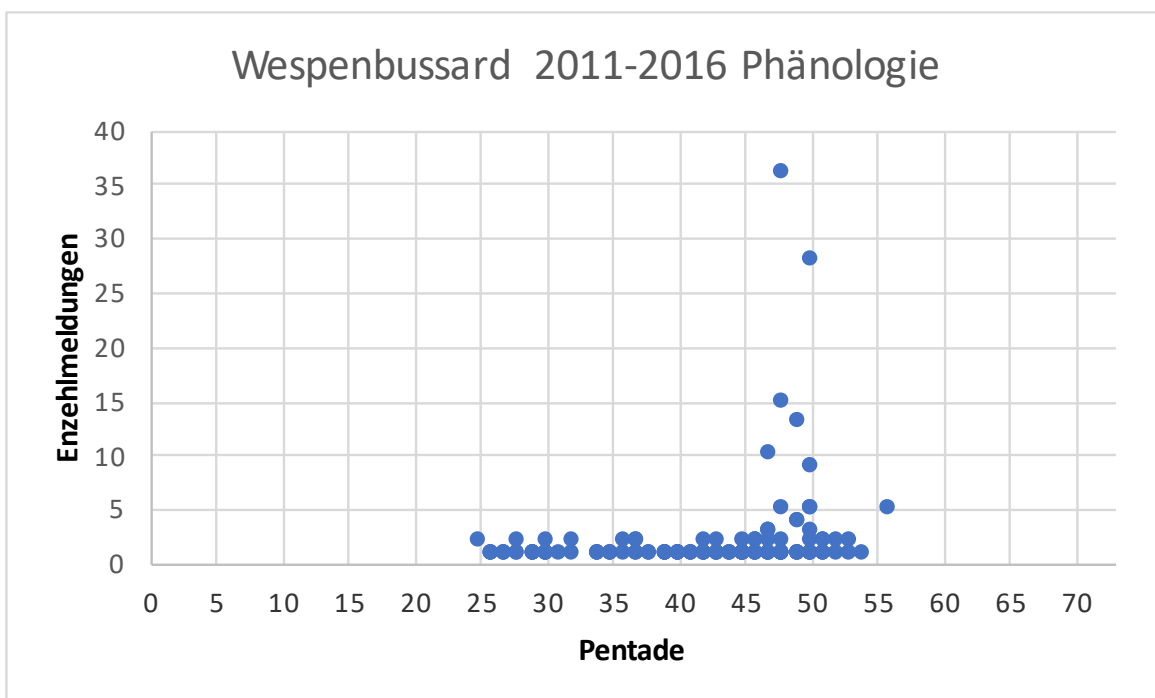

Im Berichtszeitraum hat es lediglich zwei Brutnachweise gegeben.

- 27.06.2012 1 Paar am Horst, Sauberge: Hammersteins Höhe, Bad Salzdetfurth. Hill
 01.08.2013 1 Ad. Ex., 1 1KJ/dj., am Horst, Hildesheimer Wald: Griesberg, Almstedt.
 Der Horst wurde von H. und E. Göttgens entdeckt und von Folger und Weinhold bestätigt.
 Paare wurden in der Brutzeit an den folgenden Stellen gemeldet:
 02.07.2012 1 Paar, NSG "Leineaue Ruthe - Koldingen": Heisede S. Beuger
 07.06.2012 1 Paar, Ohlenrode Naturwaldreservat (PFS), Landwehr. Hill

Bild 1: Wespenbussard bei Adlum, Harsum 17.08.2014 Alle Fotos OVH/AHill

2011 11 Meldungen

Erste Meldung

09.05.2011 1 Ex., NSG "Gronauer Masch". Weinhold

Letzte Meldung

10.09.2011 2 Ex., NSG "Leineaue unter dem Rammelsberg": Uthberg. Weinhold

2012 20 Meldungen

Erste Meldung

29.05.2012 1 Ex., Eberholzen West. Weinhold

Letzte Meldung

19.09.2012 1 Ex., Hildesheim Bernwardkirche. Beelte

Bild 2: Wespenbussard an der Klunkau Brücke bei Adlum, Harsum 17.08.2014

Abb. 2: Wespenbussard Einzelmeldungen Jahresverteilung

Abb. 3: Wespenbussard 2011-2016 Pentaden Maxima Jahresverteilung

Der Frühjahrszug verlief wohl meistens unbemerkt. Demgegenüber wird die Region im Laufe des Wegzugs von größeren Trupps überflogen. Schoppe (2006) zeigte, dass Heimzug und Wegzug ähnlich stark verliefen.