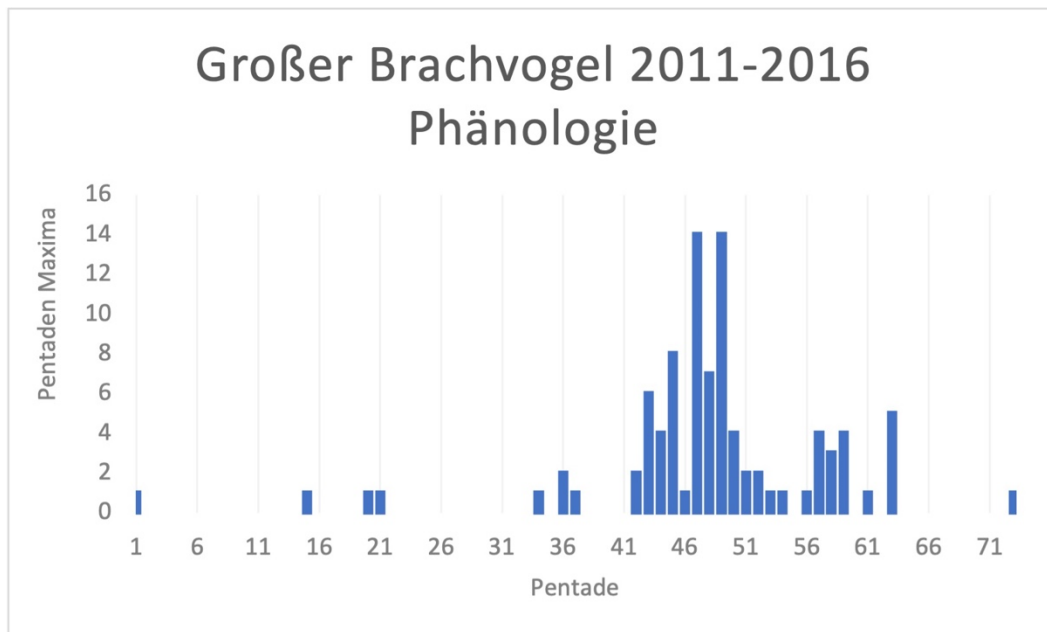

2011 4 Meldungen

Früheste Meldung

04.07.2011 1 Ex., Ahrbergen Kl. Förste Feldmark West A7, Harsum. Beuger

Späteste Meldung

09.11.2011 1 Ex., NSG „Gronauer Masch“. Hill

2012 7 Meldungen

Früheste Meldung Herbstzug

22.08.2012 1 Ex, Moorberg, Sarstedt. Petersen, Pielsticker

Letzte Meldung

26.09.2012 1 Ex., Feldmark Entenfang, Giesen. Beuger

Höchstzahl

29.09.2012 14 Ex., Machtsum Kemme Feldmark, Harsum. Petersen

Abb. 2: Großer Brachvogel 2011-2016 Jahresverteilung

2013 10 Meldungen

Früheste Meldung Herbstzug

20.08.2013 14 Ex., Machtsum Kemme Feldmark, Harsum. Gleichzeitige Jahreshöchstzahl.  
Schmidt

Letzte Meldung

13.10.2013 1 Ex., Nordstemmen Kiesteiche Nord: West Teich. Hill