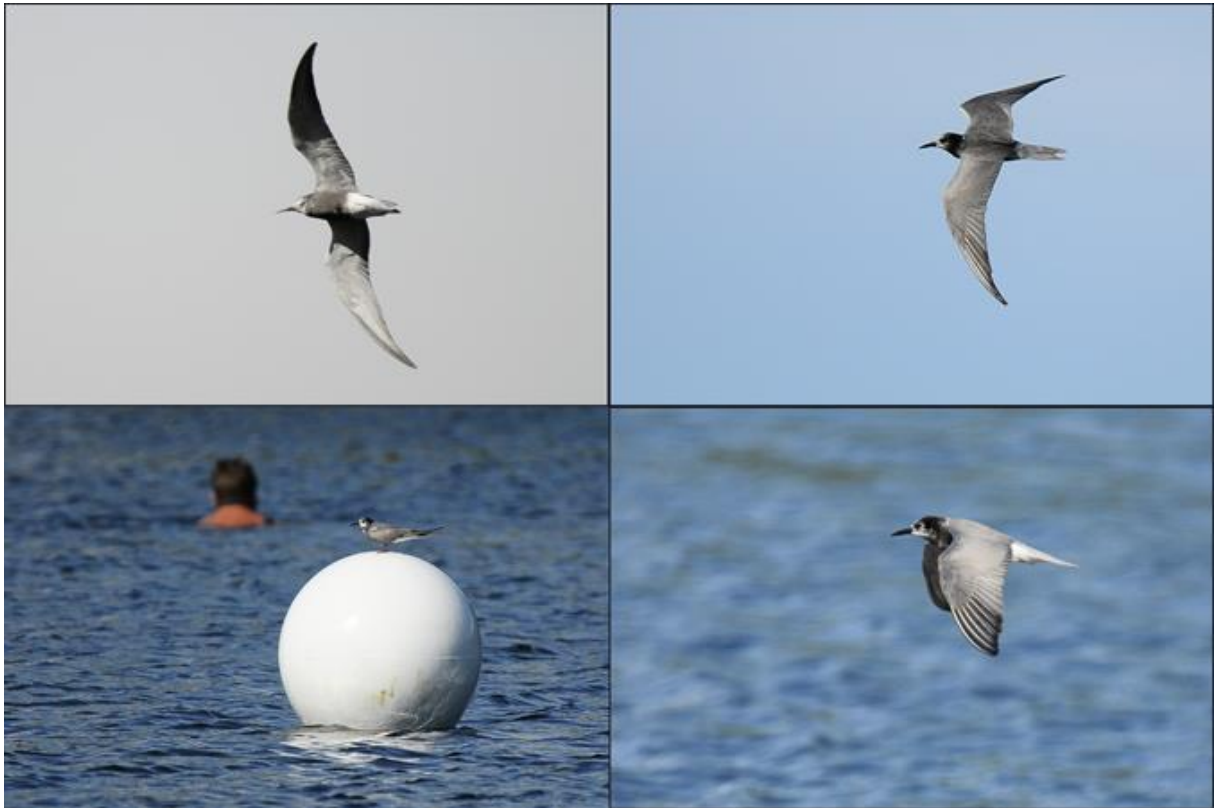

Nur zwei der 31 Beobachtungen wurden nicht in der Näher der Leine erbracht: Hill sah 1 Ex. an den Derneburger Teichen am 03. Mai 2016 und Bologna sah 1 Ex. am 17. Juli am Hohnsensee, Hildesheim.

Bild 1: Trauerseeschwalbe am Hohnsensee, Hildesheim 17.07.2016 Fotos S. Bologna