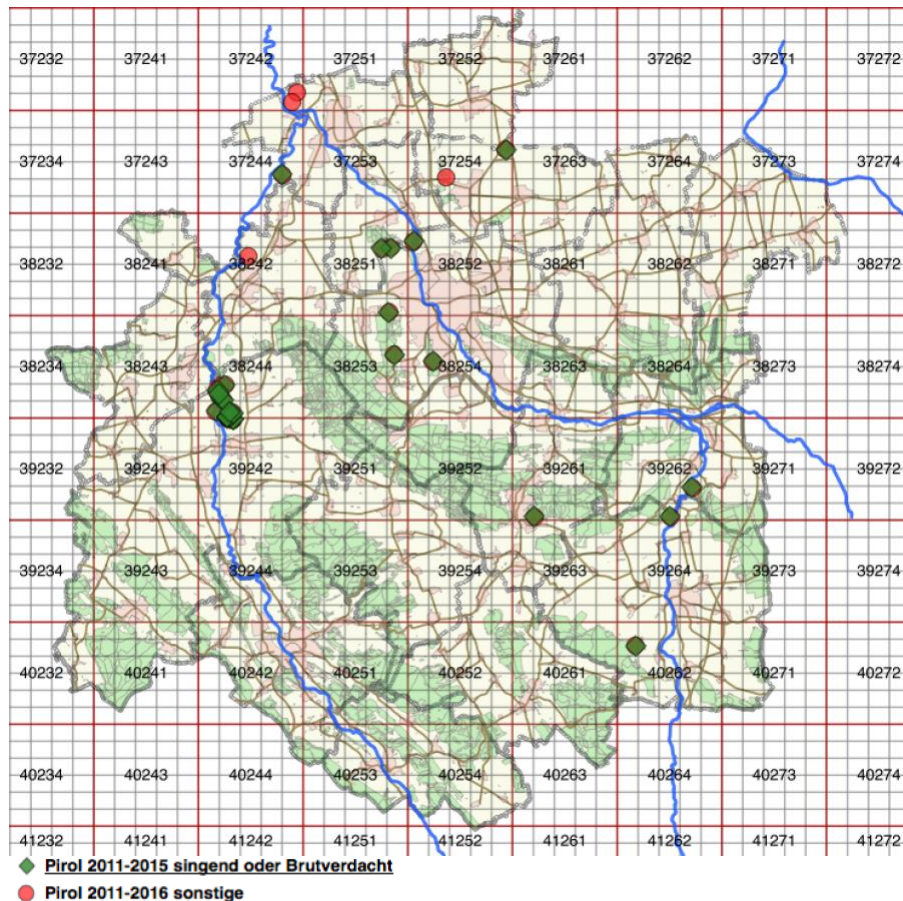

Bei der Mehrzahl der Meldungen handelte es sich um singenden Männchen. Bei einigen Meldungen wurden keine Angaben dazu gemacht.

Abb. 1: Pirol Meldungen 2011-2016

In der Folge werden alle Meldungen des Pirols aus dem Berichtszeitraum aufgeführt.

- 25.05.2011 1 Ex. NSG "Leineaue unter dem Rammelsberg": Am Schwalbenberg, Betheln. H. Göttgens (über Weinhold)
- 04.05.2012 1 Ex. M. Harplage: Bereich Dillsgraben, Bockenem. Hill
- 07.05.2012 1 Ex. NSG "Leineaue unter dem Rammelsberg": Im Busche, Gronau. Weinhold
- 10.05.2012 1 Ex. Harsum NW. Beuger
- 02.06.2012 1 Ex. Bruchgraben: Borsumer Pass, Algermissen. Von Ramin
- 28.06.2012 1 Ex. Sottrum: Gehlenberg, Holle. Hill
- 09.05. - 02.06.2013 1-2 Ex. Gronauer Masch, ein Paar hat sich in diesem Zeitraum in der Masch aufgehalten. Das singende Männchen wurde in allen Abschnitten der Masch wahrgenommen. Beelte, E. Göttgens, Hill, Weinhold. Hill stellte auch ein Weibchen am 10. Mai fest.
26. - 31.05.2013 1 Ex. M. NSG "Leineaue unter dem Rammelsberg": Altarm Uhtberg. Bögershausen, Hill, Weinhold.