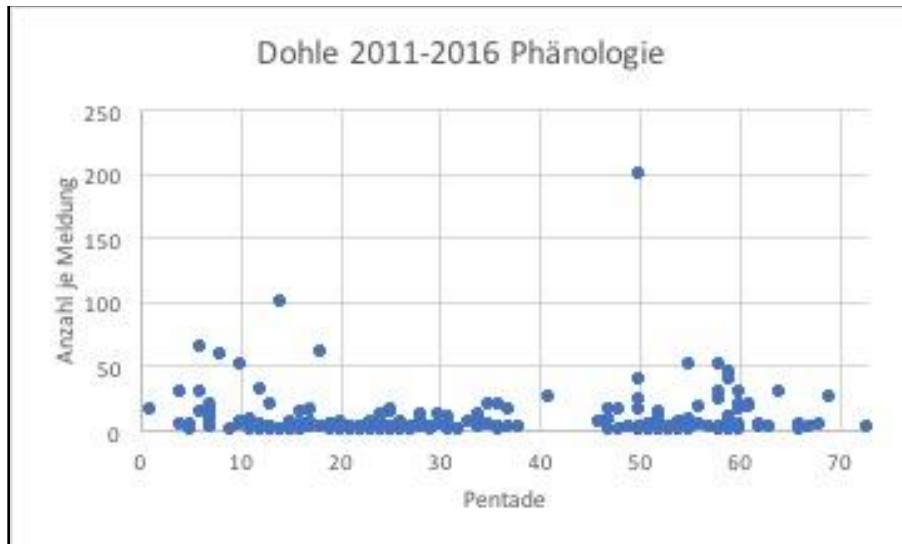

2016 1 Paar Bernwards Kirche, Hildesheim. Hill

2016 1 Paar Hildesheim: Bavenstedt Ost. Hill meldet, dass die Dachluke des vorigen Jahres wieder von einem Turmfalkenpaar besetzt ist. Das Dohlen Paar hat an einer anderen Stelle unter dem Dach ihr Nest bezogen

2016 1 Paar Rautenberg NO, Harsum. Beuger

2016 min 1 Paar Sauberge: Buchberg, Dehne, Bockenem.

Abb. 2: Dohle, Jahreszeitliche Verbreitung, Anzahl nach Einzelmeldungen 2011-2016

Die Höchstzahlen (nur ab 50 Ex.) waren:

2013

07.03.2013 ca. 100 Ex. nach Norden ziehend, Sarstedt Mitte. Risch

29.01.2013 ca. 65 Ex. Hildesheim Hafen Mastberg. Hill

18.02.2013 ca. 50 Ex. Alfeld (Leine) Altstadt. Hammer meldete, dass die Dohlen zusammen mit mehr als 100 Rabenkrähen einen Schlafplatz auf zwei Baukränen aufgesucht haben.