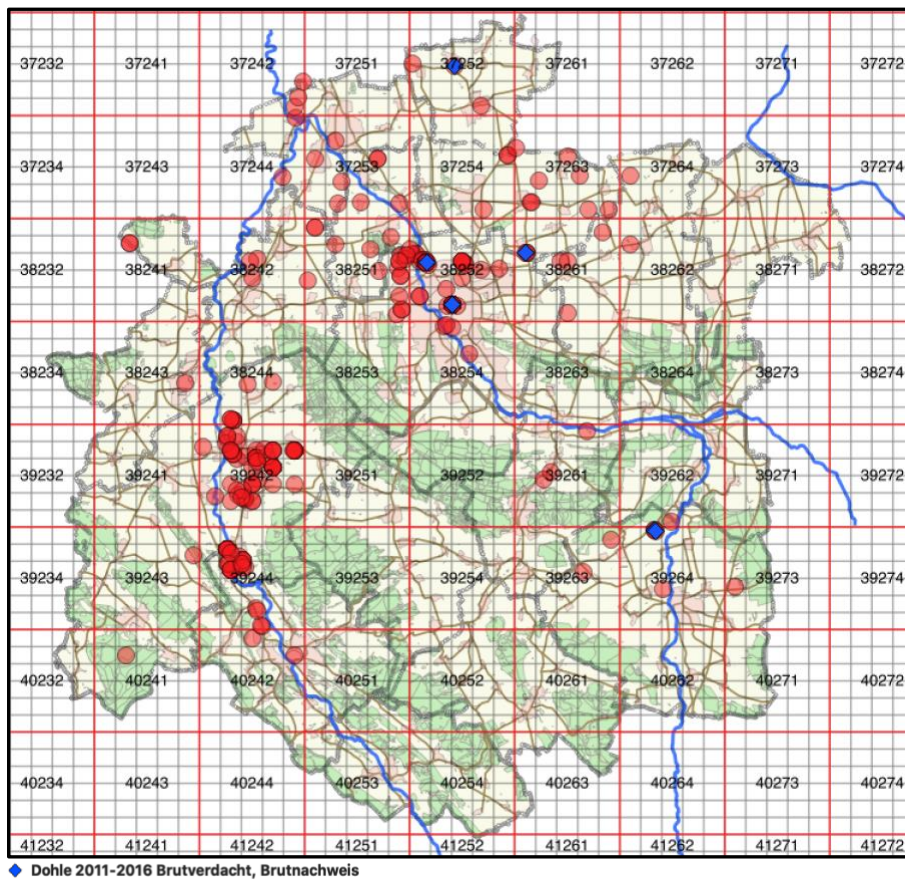

7550 Dohle *Coloeus monedula*

Abb. 1: Verbreitung der Dohle 2011-2016 alle Meldungen

Brutnachweise

Es gibt nur 16 Meldungen mit Brutverdacht, aber nur einen Nachweis einer Brut im Kreis Hildesheim im Berichtszeitraum.

2016 1 Paar Rautenberg NO, Harsum. Beuger

2016 min 1 Paar Sauberge: Buchberg, Dehne, Bockenem.

Abb. 2: Dohle, Jahreszeitliche Verbreitung, Anzahl nach Einzelmeldungen 2011-2016

Die Höchstzahlen (nur ab 50 Ex.) waren:

2013

07.03.2013 ca. 100 Ex. nach Norden ziehend, Sarstedt Mitte. Risch

29.01.2013 ca. 65 Ex. Hildesheim Hafen Mastberg. Hill

18.02.2013 ca. 50 Ex. Alfeld (Leine) Altstadt. Hammer meldete, dass die Dohlen zusammen mit mehr als 100 Rabenkrähen einen Schlafplatz auf zwei Baukränen aufgesucht haben.

2014

08.02.2014 48 Ex, Godenau, Alfeld. Sührig

2015

04.09.2015 ca. 200 Ex. Dötzum, Gronau. Weinhold

25.09.2015 > 50Ex. Südwest ziehend, Hildesheim Bernwards Kirche. Beelte

2016

29.03.2016 ca. 60 Ex. Brüggen Schornstein. Weinhold