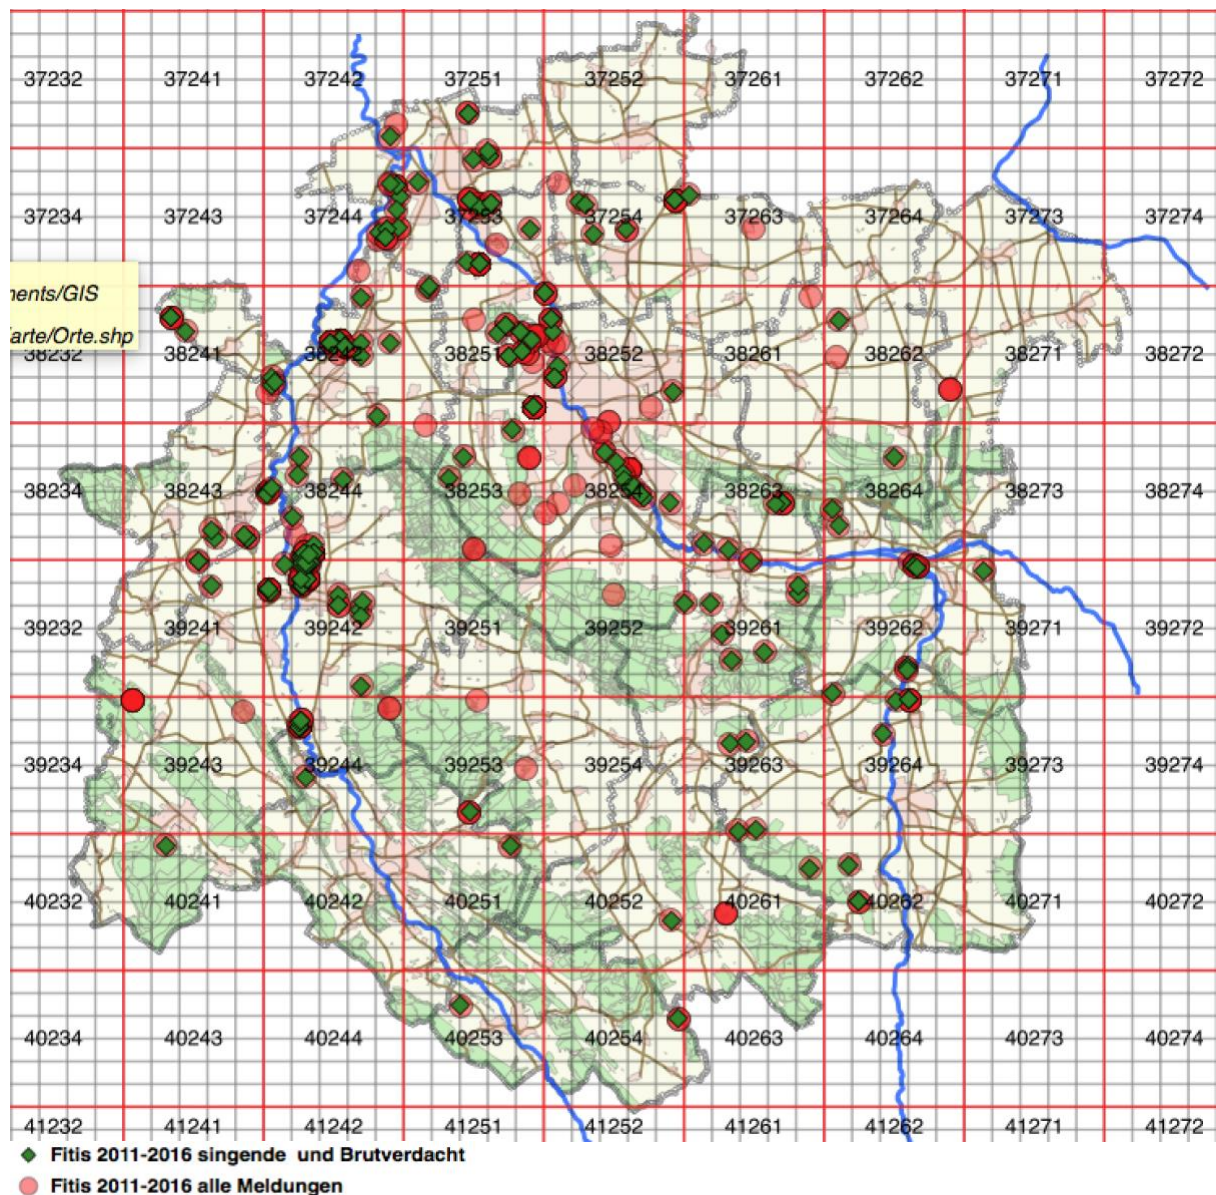

Es hat 656 Meldungen in den Jahren 2012 - 2016 gegeben. 2011 wurde wegen des späten Einsatzes von Ornitho.de nicht bewertet. Die Meldungen verteilen sich wie folgt:

- 2012 131 Meldungen von 227 Ex.
- 2013 126 Meldungen von 238 Ex.
- 2014 107 Meldungen von 185 Ex.
- 2015 86 Meldungen von 149 Ex.
- 2016 105 Meldungen von 170 Ex.

Der Fitis ist eher in offenen Habitaten mit Buschwerk, z.B. an verbuschten Trockenrasen (Gallberg) oder am Rande von Feuchtgebieten (Kiesteiche Nordstemmen) und entlang der Gewässer zu finden. Es liegen nur vereinzelte Meldungen aus Waldgebieten vor.

04.04.2011 1 Ex. NSG "Gronauer Masch". Weinhold

Letzte Meldung

23.06.2011 1 Ex. Sieben Berge: Schamberg Ziegenrücken, Brügggen. Hill
03.09.2011 1 Ex. NSG "Gronauer Masch". Hill

2012

Erste Meldung

24.03.2012 1 Ex. Moorberg: Tonkuhle (PFS), Sarstedt. Von Ramin
05.04.2012 1 Ex. Hildesheim: Hohnsensee. Folger

Erste Meldung

12.04.2013 1 Ex. Sarstedt-Giften Teiche: Nördl Anglerteiche. Busche
13.04.2013 3 Ex. Gronauer Masch Kiesteiche: West. E. Göttgens

Letzte Meldung

30.07.2013 1 Ex. Ahrbergen Kiesteiche: Westteil, Giesen. Beuger
15.09.2013 1 Ex. Nordstemmen ZF Stapelteiche Nord. Sührig