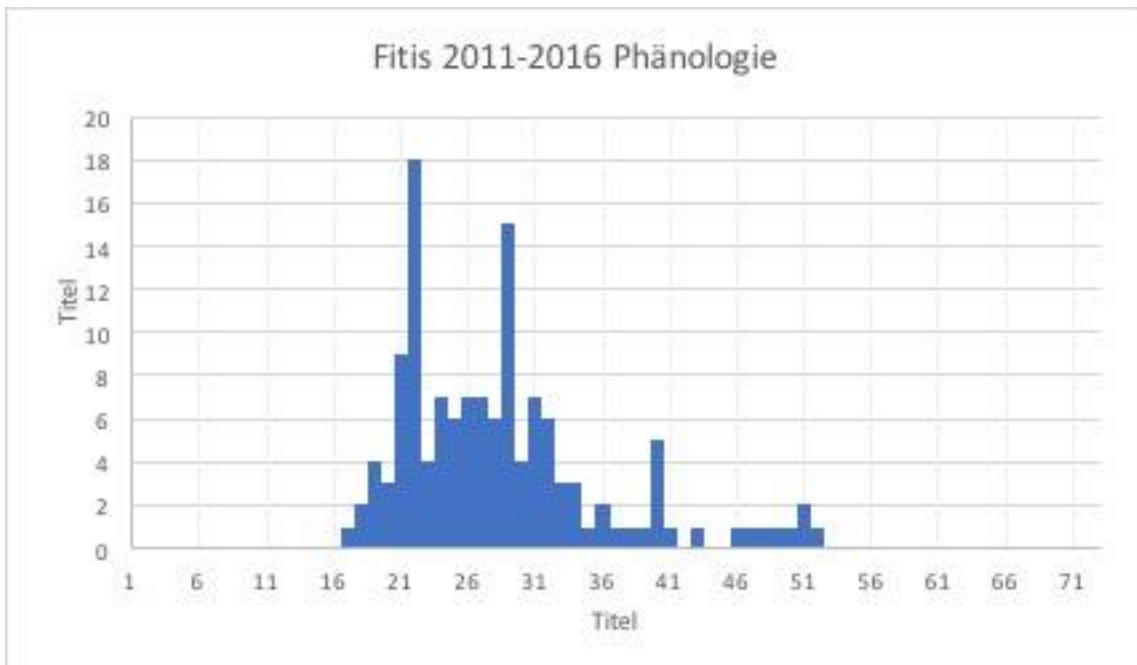

Es hat 656 Meldungen in den Jahren 2012 - 2016 gegeben. 2011 wurde wegen des späten Einsatzes von Ornitho.de nicht bewertet. Die Meldungen verteilen sich wie folgt:

- 2012 131 Meldungen von 227 Ex.
- 2013 126 Meldungen von 238 Ex.
- 2014 107 Meldungen von 185 Ex.
- 2015 86 Meldungen von 149 Ex.
- 2016 105 Meldungen von 170 Ex.

Abb.1: Fitis 2011-2016 Verbreitung der Meldungen

BILD 1: Fitis Gallberg Hildesheim 25.07.2012 Fotos OVH/AHIII

Abb. 2: Fitis 2011-2016 Jahresverteilung der Meldungen

2011

Erste Meldungen

02.04.2011 1 Ex. Thüster Berg: Tegge, Marienhagen. Beelte