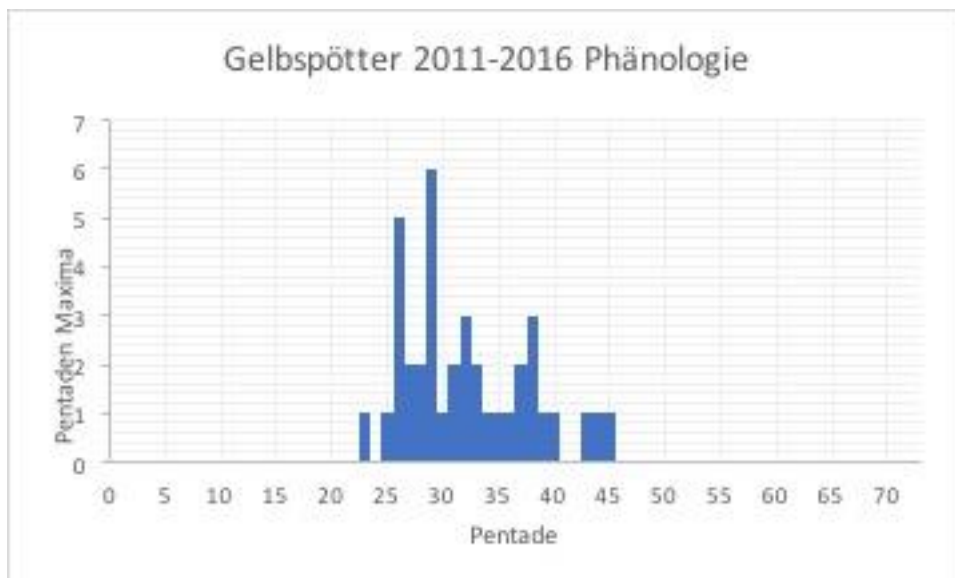

Abb. 1: Gelbspötter 2011-2016 Verbreitung der Meldungen

In den Jahren 2011 - 2016 hat es insgesamt 269 Meldungen gegeben.

2011

41 Meldungen, davon 39 singende Männchen

Brutverdacht

30.06.2011 1 Paar, Werder NW, Bockenem. Hill

Früheste Meldung

17.05.2011 Gronau (Leine) Mittelweg. Weinhold

Späteste Meldung

11.07.2011 Dötzum, Gronau. Weinhold

2012

34 Meldungen, davon 26 singende Männchen

Brutverdacht

24.05.2012 2 Paar Heinde ZAH, in der langen Hecke auf dem Gelände. Hill

48 Meldungen, davon 42 singende Männchen

Brutverdacht

10.06.2013 1 Paar, Holle Sillium Feldmark West. Hill

Früheste Meldung

05.05.2013 Nordstemmen Kiesteiche Nord. Sührig

Späteste Meldung

30.06.2013 Lamme Wehrstedt-L483. Dense

Abb. 2: Gelbspötter 2011-2016 Jahresverteilung nach Pentaden Maxima

2014

38 Meldungen, davon 30 mit insg. 33 singende Männchen

Brutverdacht

25.05.2014 1 Paar, Wülfingen Kiesteiche: 6, Elze. Hill

Früheste Meldung