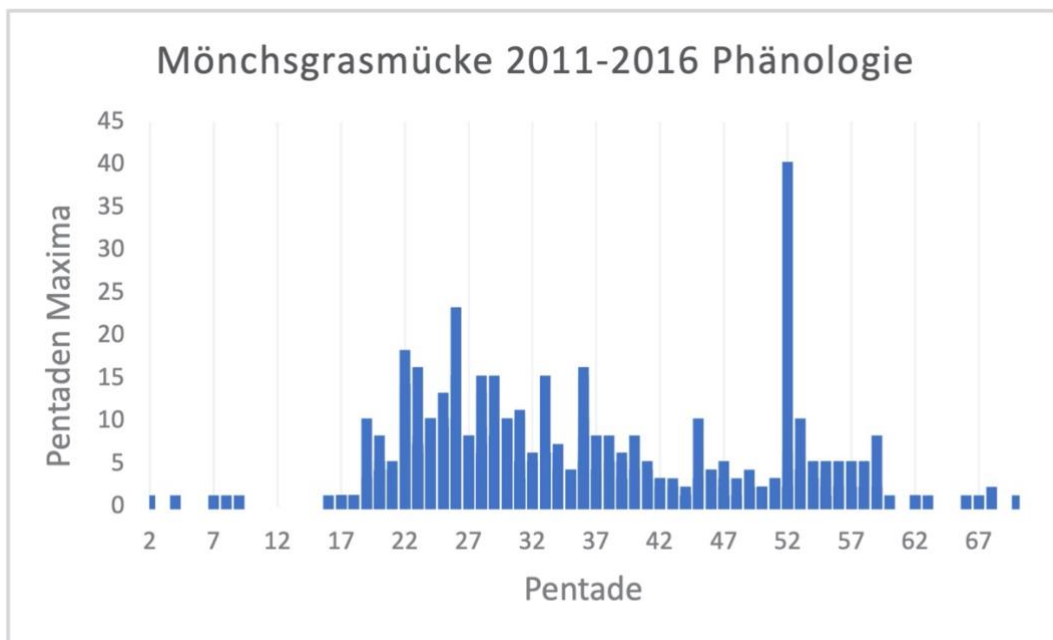

Von der Mönchsgrasmücke hat es 2133 Meldungen im den Jahren 2011-2016 gegeben. Diese werden in Tab. 1 zusammengefasst.

Jahr	Anzahl Meldungen	Meldungen Brutnachweis	Meldungen Brutverdacht	Meldungen singender Ex.
2011	137	-	1	59
2012	358	2	11	220
2013	497	2	14	227
2014	384	1	5	254
2015	321	2	2	185
2016	438	5	11	235

Tab. 1: Mönchsgrasmücke 2011-2016 Verteilung der Meldungen

Abb. 1: Mönchsgrasmücke 2011-2016 Jahresverteilung

Es hat 7 Winternachweise gegeben.

04./05.02.2012 1 Ex. M., Hildesheim Gewerbegebiet Nord, Ost. Schläger. Das Männchen besuchte eine Futterstelle.

13.12.2012 1 Ex., Barienrode Ost, Diekholzen. Hill. Es handelte sich wieder um ein Männchen an einer Futterstelle.

19.01.2014 1 Ex., NSG "Mastberg und Innersteaue", Hildesheim. Senge

10.01.2016 1 Ex., Garbolzum, Schellerten. R. Mayen

13.02.2016 1 Ex. Sarstedt Ost. Schmischke. Wieder ein Männchen an einem Futterhaus.

05.12.2016 2 Ex., NSG "Schwarze Heide", Barienrode, Diekholzen. Gorsler

Früheste Meldungen

2011

01.04.2011 1 Ex., Despetal Barfelde Süd. H. Göttgens