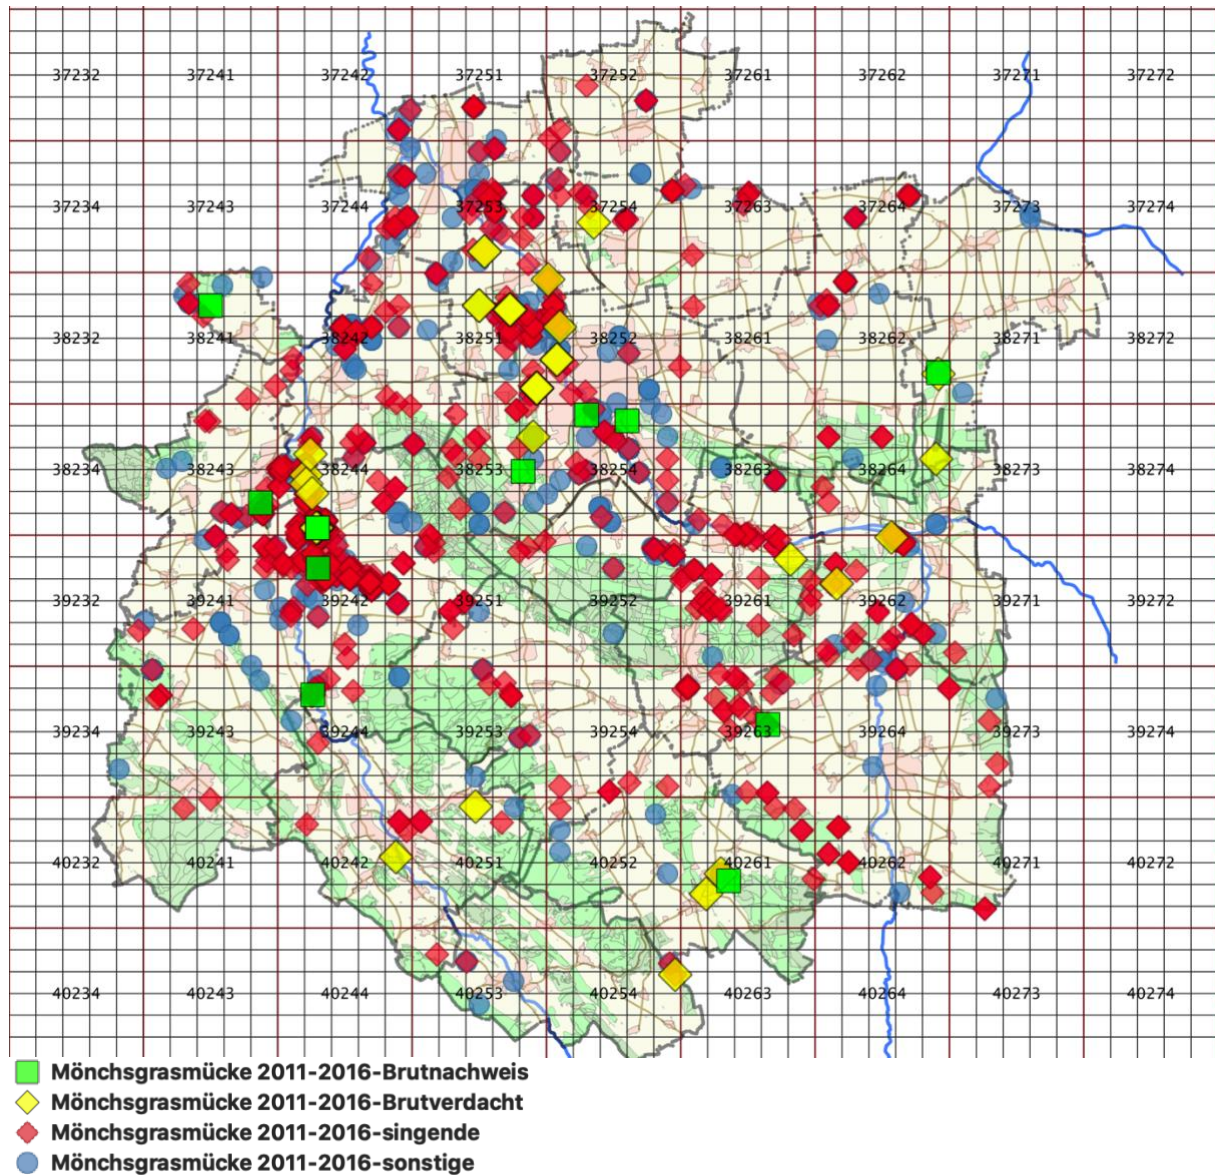

01.04.2016 1 Ex., Röderhofer Teiche: Nordwest, Diekholzen. Gorsler

Späteste Meldungen

2011

14.11.2011 5 Ex., NSG "Leineaue unter dem Rammelsberg", Betheln. Hill

15.10.2011 2 Ex. M. Ad., NSG "Gronauer Masch". Weinhold

22.11.2015 1 Ex. M. Ad., Gronau (Leine) Mittelweg. Weinhold

2016

16.10.2016 1 Ex., NSG "Bockenemer Klärteiche" (PFS). Hill

23.10.2016 1 Ex. M. Ad., NSG "Schwarze Heide", Barienrode, Diekholzen. Gorsler

Abb. : Mönchsgrasmücke 2011-2016 Verbreitung der Meldungen

Brutnachweise

2012

10.06.2012 5 Ex. darunter eben flügge dj. Ex. Hildesheim: Weststadt, Kl Venedig. Barthel

28.07.2012 1 Ex. M. Ad. und 2 Ex. dj., Brüggen Kiesteiche. Sührig

2013

11.05.2013 1 Paar mit einem Nest in Brennesseln am Wege, NSG "Gronauer Masch":
Turmpolder. Herr und Frau Allwetter

13.06.2015 1 Paar mit 4 eben flüggen dj. Ex., Gronau (Leine) Altstadt. E. Göttgens

2016

25.05.2016 1 Ex. 1 futtertragendes Ad. Ex., Heber: Söhrbergl, Lamspringe. Sandvoss

31.05.2016 1 Ex. brütend, Hildesheim Süd. R. Schläger fand das Nest direkt am
Hauseingang.