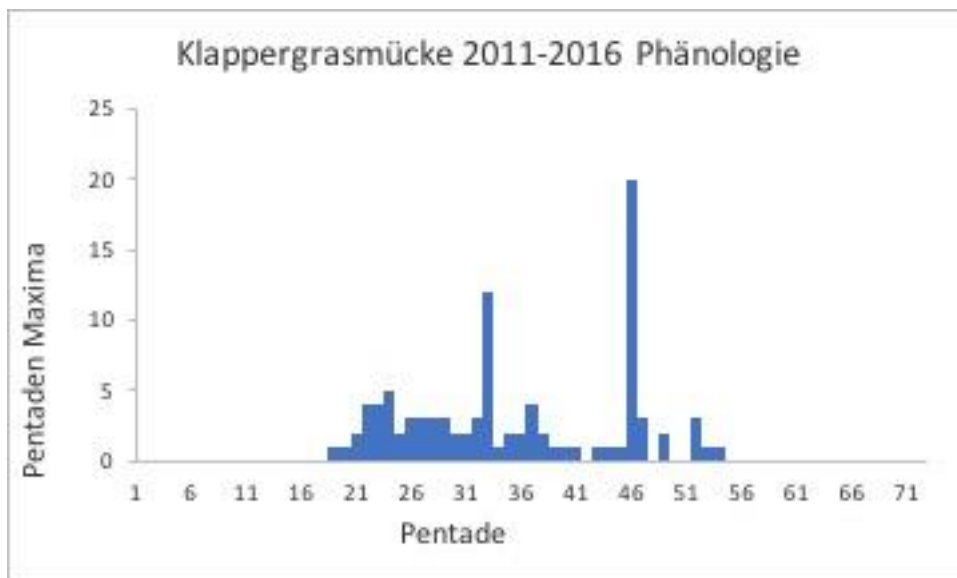

Abb. 1: Klappergrasmücke 2011-2016 Verbreitung der Meldungen

Jahr	Anzahl Meldungen	Brutnachweis	Brutverdacht	Singende
2011	28	-	2	22
2012	121	1	3	90
2013	137	2	1	91
2014	83	-	1	56
2015	89	-	1	53
2016	117	-	1	86

Tab. 1: Klappergrasmücke 2011-2016 Verteilung der Meldungen nach Jahren

## Brutnachweise

2012

23.06.2012 1 Ex. Ad. futtertragend, Kaliwerk Siegfried-ruhendes Gelände, Giesen. Senge

2013

13.06.2013 1 Ex. Ad. mit 5 Pulli, NSG "Gronauer Masch": Ostseite. Weinhold

30.06.2013 1 Ex. Ad. mit 3 Pulli, Gronau (Leine) Mittelweg. Weinhold

Abb. 2: Klappergrasmücke 2011-2016 Jahresverteilung mit Pentaden Maxima