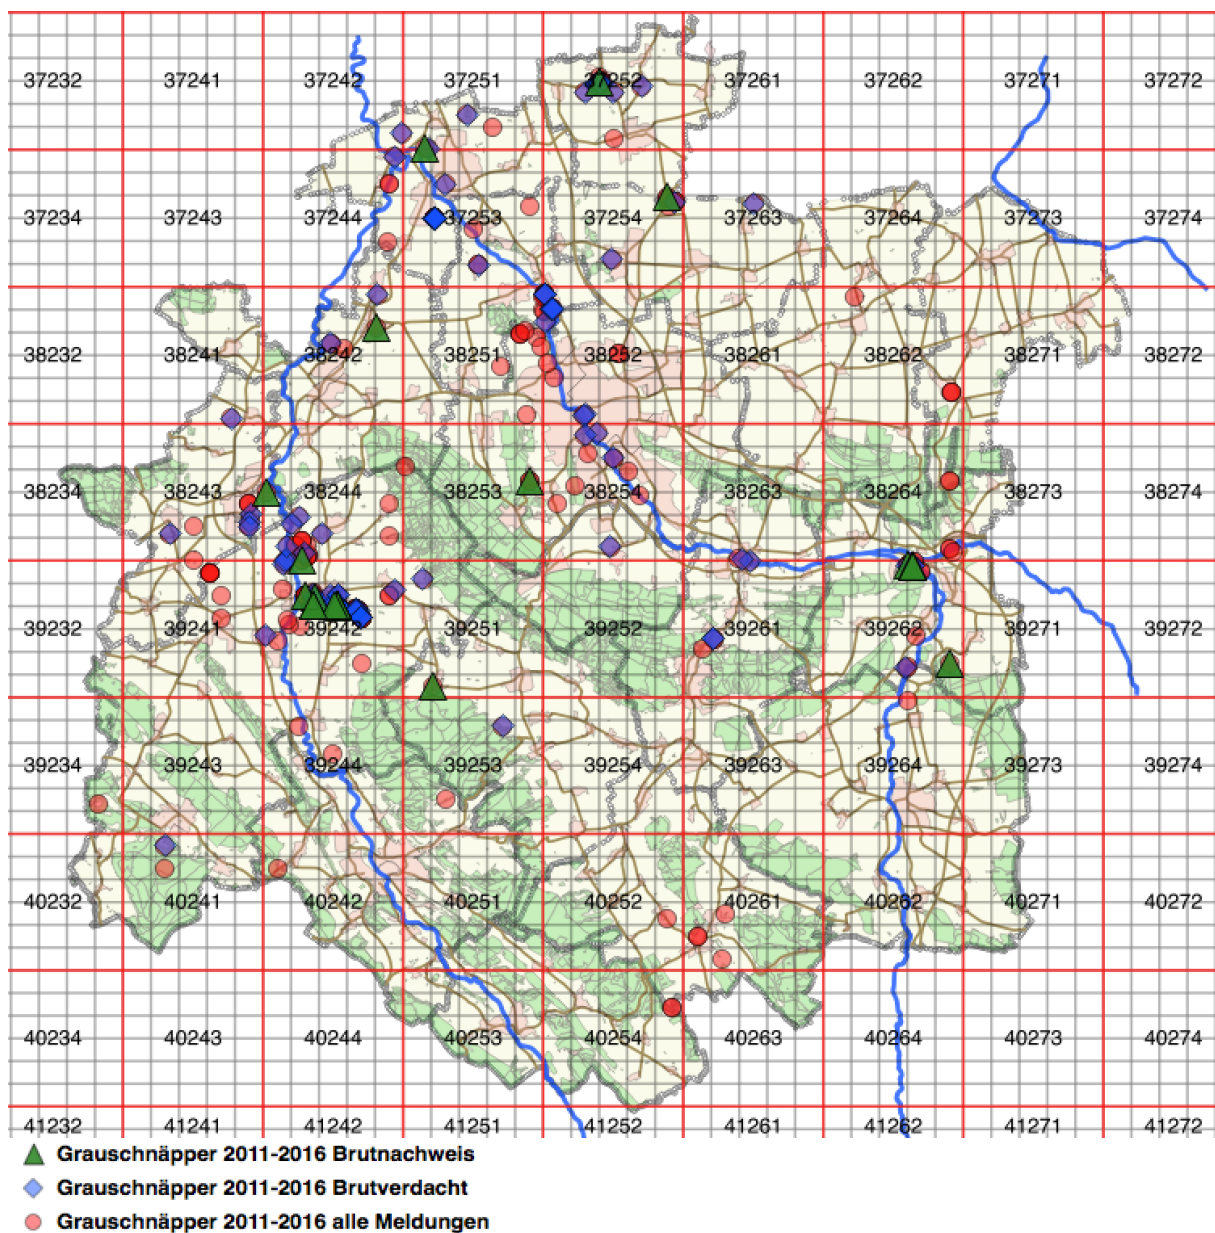

Grauschnäpper *Muscicapa striata*

Bericht 2011-2016

Jahr	Anzahl der Meldungen	Meldungen mit Brutnachweis	Meldungen mit Brutverdacht	singende
2011	50	3	1	2
2012	43	4	6	7
2013	61	4	1	2
2014	48	5	5	1
2015	61	2	4	3
2016	54	4	2	-

Abb. 1: Grauschnäpper 2011-2016 Verteilung der Meldungen

Die Erfassung der Schnäpper in den Wäldern lässt einiges zu wünschen übrig. Die Karte zeigt größere Lücken in der Erfassung.

In den Empfehlungen zur Erfassung von häufigen Brutvögeln vom DDA wird die Zeit für Grauschnäpper auf Ende Juni begrenzt. Nach unseren Feststellungen reicht dies nicht. Viele Nachweise stammen aus dem Juli oder August. Allerdings werden hier keine Nachweise von Altvögel mit 1KJ/dj im August als Brutnachweis vom Beobachtungsort bewertet, wenn es keine vorherigen Beobachtungen an diesem Ort gegeben hatte.

## Brutnachweise

18.09.2015 1 Ex. Gronauer Masch Wiesen (PFS). E. Göttgens

2016

Früheste Meldung

28.04.2016 1 Ex. Derneburger Teiche: Waschhausteich. Gorsler

28.04.2016 1 Ex. Sarstedt-Giften Teiche. Garve

Späteste Meldung

04.09.2016 2 Ex. Gandequellen süd Schutzgebiet (PFS), Lamspringe. Sandvoss