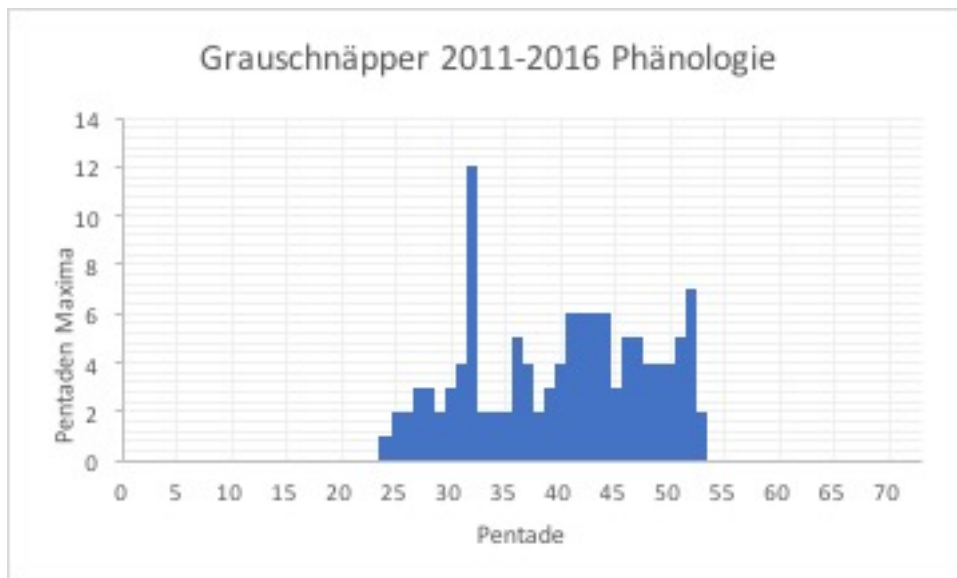

14.08.2016 1 Ad. Ex. mit 2 1KJ/dj, Derneburger Teiche. Beelte, Dense

2011

Früheste Meldung

10.05.2011 1 Ex. Gronau Mittelweg Weinhold

11.05.2011 1 Ex. Lühnde NO, Algermissen. Busche

Späteste Meldung

15.08.2011 4 Ex. 1 Ad.Ex mit 3 1KJ/dj, Gronau Mittelweg. Weinhold

21.08.2011 1 Ex. Gronau Mittelweg. Weinhold

2012

Früheste Meldung

08.05.2012 1 Ex. singend, NSG "Wehmholz" (PFS), Sarstedt. Hill

09.05.2012 1 Ex. Gronau Mittelweg, Weinhold

Späteste Meldung

27.08.2012 2 Ex. NSG "Gronauer Masch": Bruchwald. E. Göttgens

31.08.2012 1 Ex. Ahrbergen Feldmark NO. Beuger

2013

Früheste Meldung

04.05.2013 1 Ex. Gronau Altstadt. E. Göttgens

11.05.2013 1 Paar, Gronau Mittelweg. Weinhold

Späteste Meldung

21.09.2013 1 Ex. NSG "Gronauer Masch": Mittelpolder. E. Göttgens

21.09.2013 1 Ex. Hildesheimer Wald: Beusterburg, Betheln. Beelte

2014

Früheste Meldung

03.05.2014 1 Ex. Brunkensen SW, Alfeld. E. Göttgens