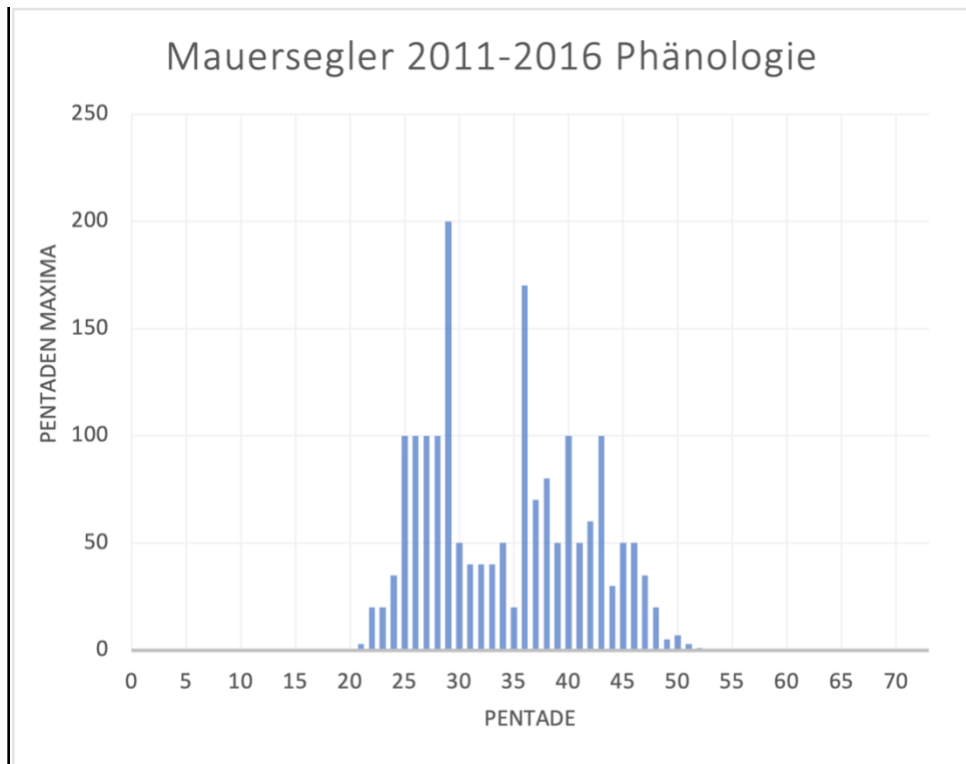

Es gab 1664 Meldungen in den Jahren 2011-2016, davon waren 1153 ohne Brutzeitcode.

Jahr	Anzahl der Meldungen	Meldungen mit Brutnachweis	Meldungen mit Brutverdacht	Meldungen von Singende
2012	222		1	
2013	270		1	
2014	248	1	9	
2015	202	2		
2016	252		6	2

Tab 1: Mauersegler 2012-2016 Verteilung der Meldungen

Abb. 1: Mauersegler 2011-2016 Verbreitung der Meldungen

Es gab leider nur 3 Meldungen die als Brutnachweis gewertet wurden. Alle drei Meldungen sind von Manfred Weinhold.

- 16.07.2014 2 Paare mit mindestens 3 Pulli in zwei Nistkasten, Nordstemmen Mitte.  
 06.07.2015 1 nicht flügge 1KJ/dj wurde von der Straße aufgehoben und in Pflege genommen, Gronau (Leine) Altstadt.  
 15.07.2015 1 nicht flügge 1KJ/dj wurde von der Straße aufgehoben und zu einem anderen Pulli dazugesetzt, Gronau (Leine) Altstadt.

Abb. 2: Mauersegler 2011-2016 jahreszeitliche Verteilung nach Pentaden Maxima

Früheste Daten

2011

- 28.04.2011 2 Ex., Östrum Ehem. Klärteiche (PFS), Bad Salzdetfurth. Hill  
 02.05.2011 1 Ex., Gronauer Masch Kiesteiche: West. Weinhold  
 02.05.2011 9 Ex., NSG "Gronauer Masch". Weinhold  
 02.05.2011 3 Ex., Giesener Wald. Beuger