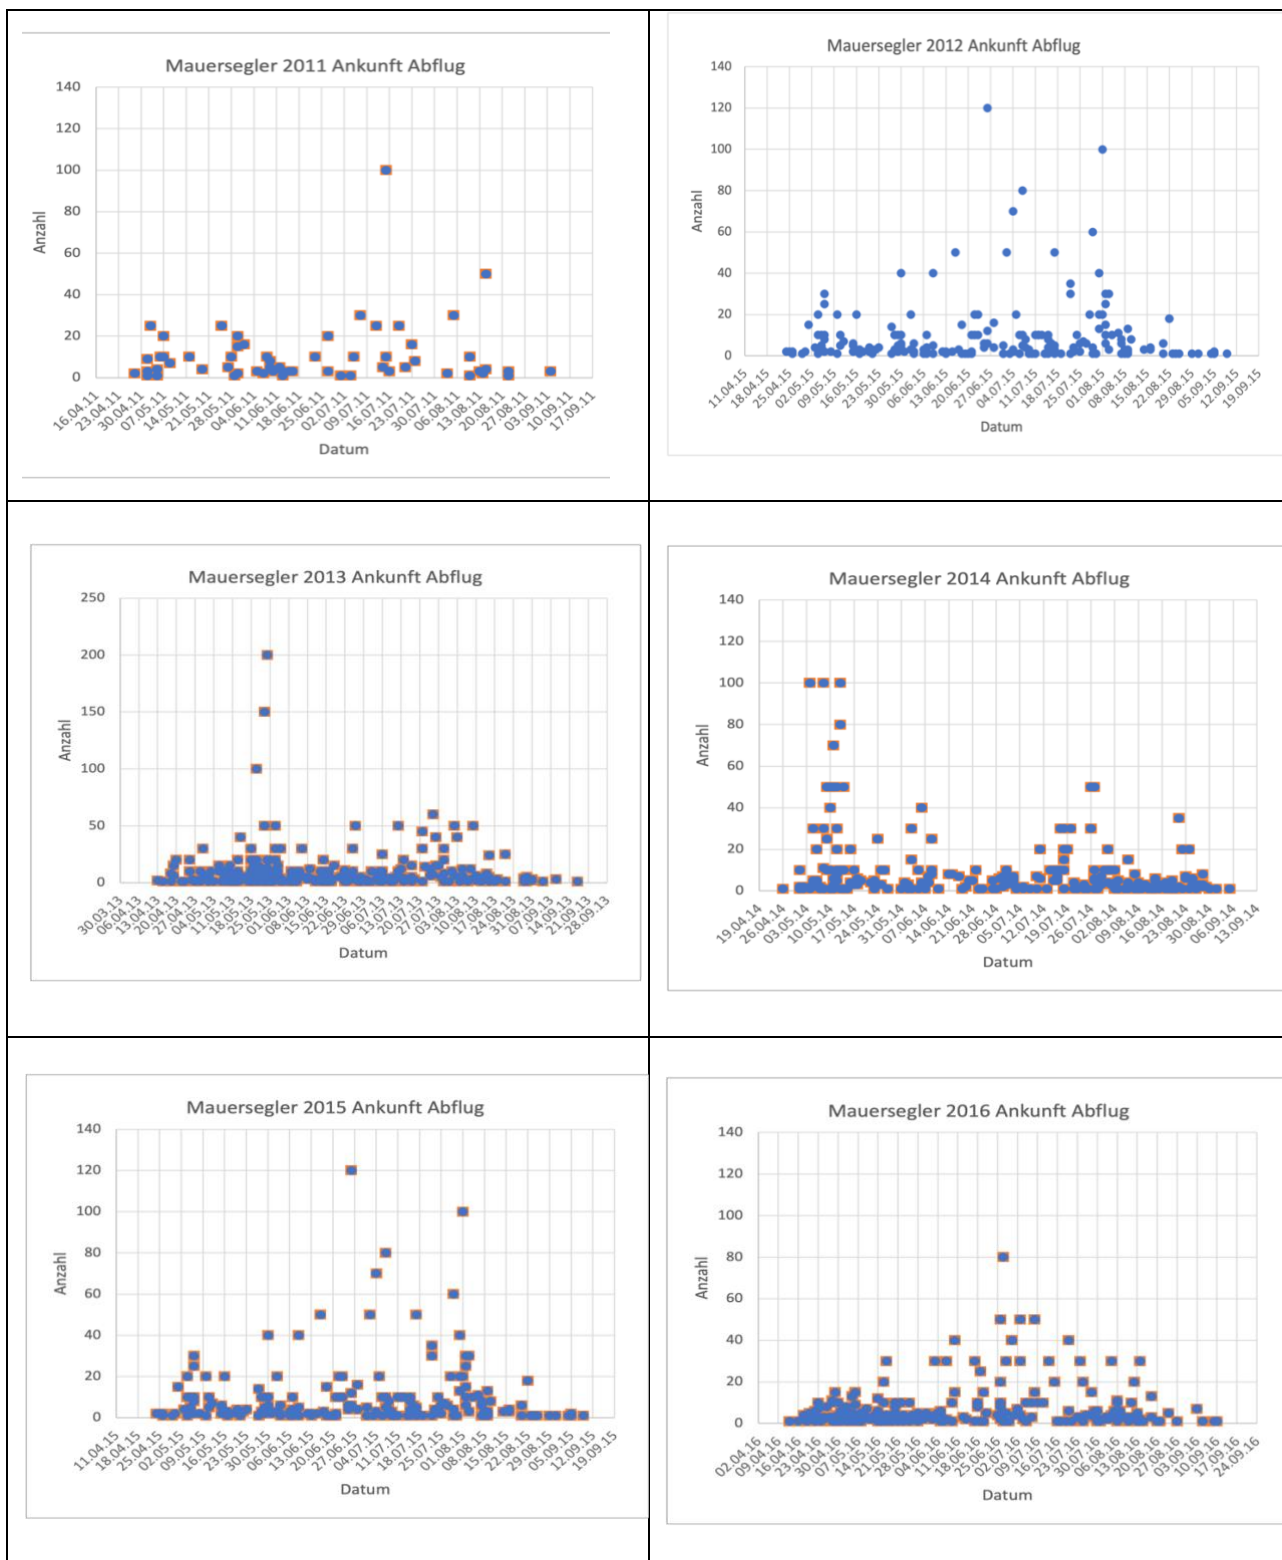

Abb. 2: Mauersegler 2011-2016 jahreszeitliche Verteilung nach Pentaden Maxima

Früheste Daten

2011

- 28.04.2011 2 Ex., Östrum Ehem. Klärteiche (PFS), Bad Salzdetfurth. Hill  
 02.05.2011 1 Ex., Gronauer Masch Kiesteiche: West. Weinhold  
 02.05.2011 9 Ex., NSG "Gronauer Masch". Weinhold  
 02.05.2011 3 Ex., Giesener Wald. Beuger

#### 2016

13. und 16.04.2016 je 1 Ex., Gronauer Masch Kiesteiche. E. Göttgens  
18.04.2016 4 Ex., Gronauer Masch Kiesteiche. E. Göttgens  
18.04.2016 4 Ex., Sarstedt-Giften Teiche: Giftener See. Ottens

##### 2015

05.09.2016 1 Ex., Gronau (Leine) Altstadt. E. Göttgens  
05.09.2015 1 Ex., NSG "Leineaue unter dem Rammelsberg": Dörrien Büh, Gronau. Weinhold  
05.09.2015 2 Ex., NSG "Gronauer Masch": Turmpolder. Hill  
09.05.2015 1 Ex., Kemme Feldmark Nord, Schellerten. Torkler

##### 2016

05.09.2016 1 Ex., Gronau (Leine) Altstadt. E. Göttgens  
09.09.2016 1 Ex., Gronau (Leine) Altstadt. E. Göttgens  
10.09.2016 1 Ex., Gronau (Leine) Altstadt. E. Göttgens

Abb. 3: Mauersegler 2011-2016 jahreszeitliche Verteilung nach Datum und Einzelwerten