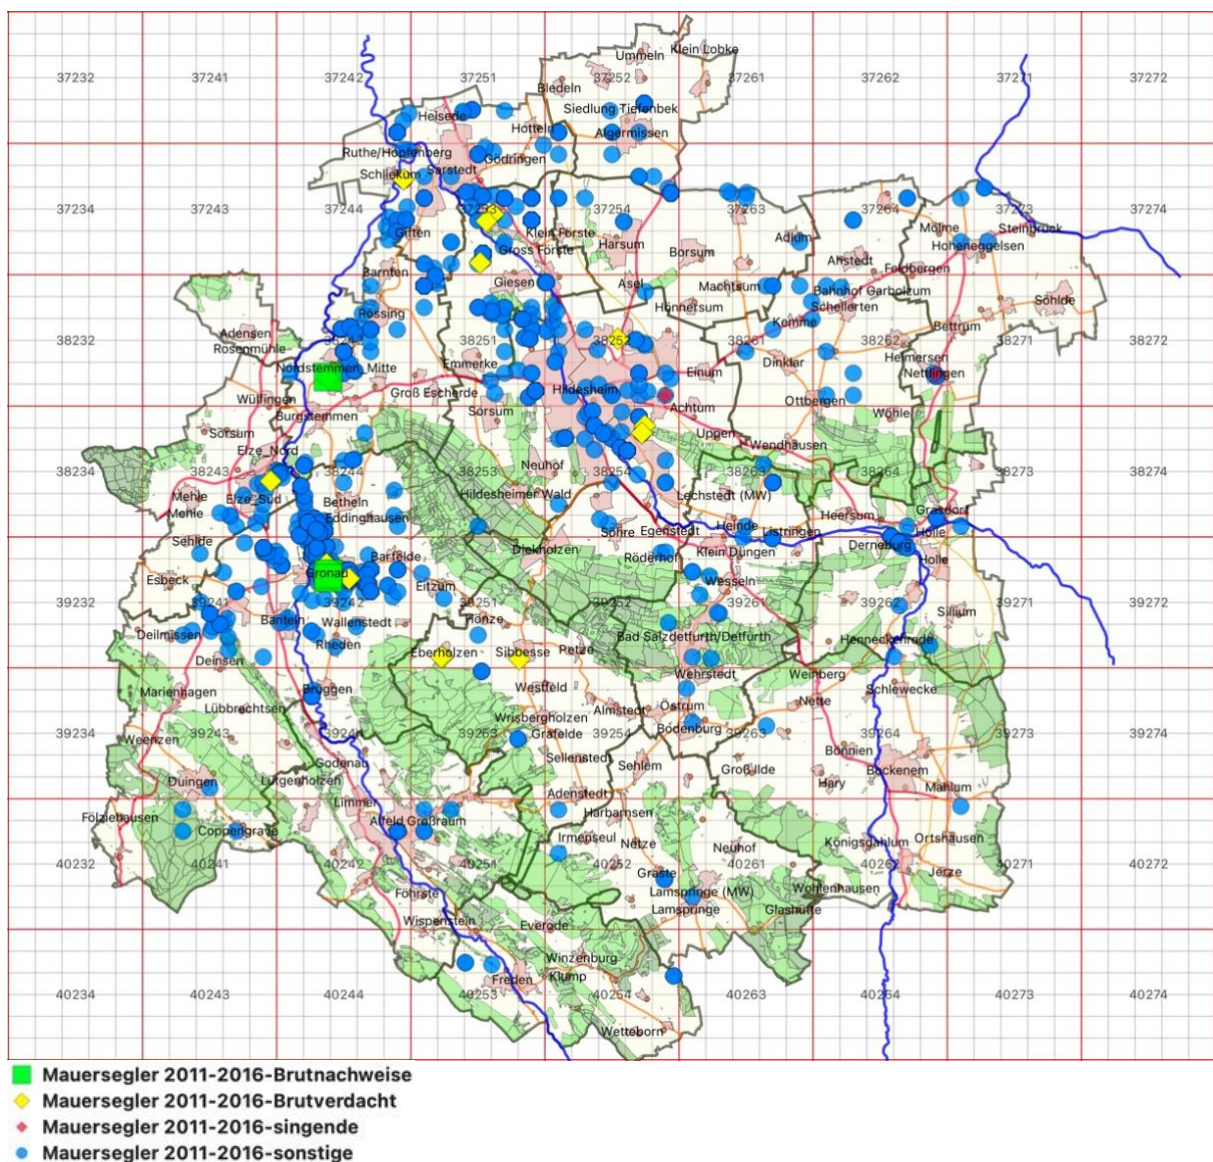

Es gab 1664 Meldungen in den Jahren 2011-2016, davon waren 1153 ohne Brutzeitcode.

Jahr	Anzahl der Meldungen	Meldungen mit Brutnachweis	Meldungen mit Brutverdacht	Meldungen von Singende
2012	222		1	
2013	270		1	
2014	248	1	9	
2015	202	2		
2016	252		6	2

Tab 1: Mauersegler 2012-2016 Verteilung der Meldungen

Abb. 1: Mauersegler 2011-2016 Verbreitung der Meldungen

Es gab leider nur 3 Meldungen die als Brutnachweis gewertet wurden. Alle drei Meldungen sind von Manfred Weinhold.

- 16.07.2014 2 Paare mit mindestens 3 Pulli in zwei Nistkasten, Nordstemmen Mitte.  
 06.07.2015 1 nicht flügge 1KJ/dj wurde von der Straße aufgehoben und in Pflege genommen, Gronau (Leine) Altstadt.  
 15.07.2015 1 nicht flügge 1KJ/dj wurde von der Straße aufgehoben und zu einem anderen Pulli dazugesetzt, Gronau (Leine) Altstadt.

Abb. 2: Mauersegler 2011-2016 jahreszeitliche Verteilung nach Pentaden Maxima

Früheste Daten

2011

- 28.04.2011 2 Ex., Östrum Ehem. Klärteiche (PFS), Bad Salzdetfurth. Hill  
 02.05.2011 1 Ex., Gronauer Masch Kiesteiche: West. Weinhold  
 02.05.2011 9 Ex., NSG "Gronauer Masch". Weinhold  
 02.05.2011 3 Ex., Giesener Wald. Beuger