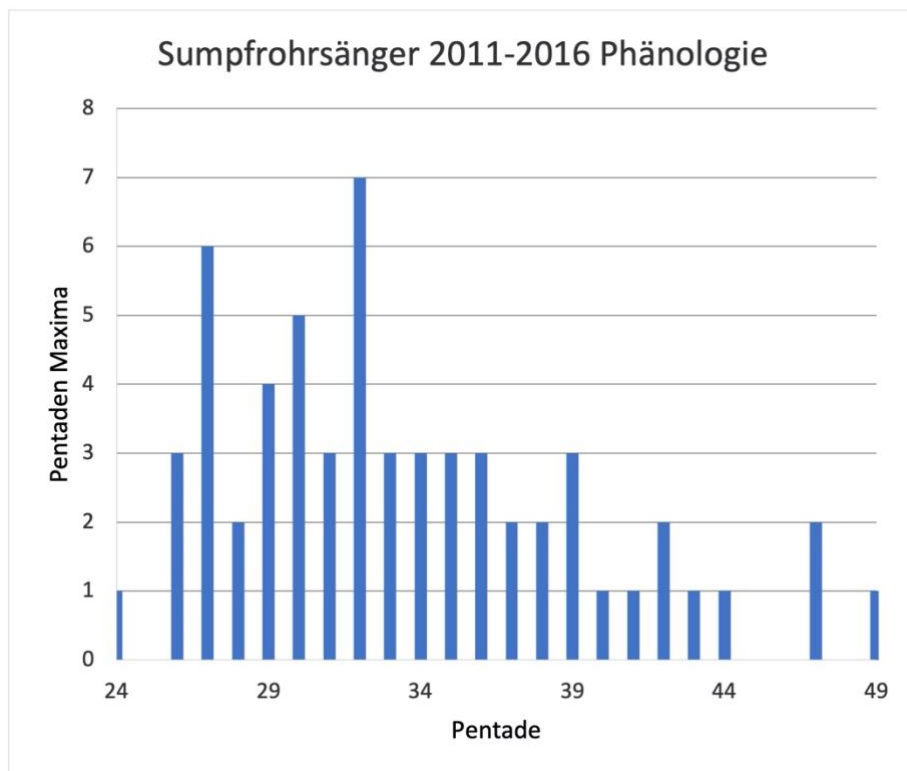

26.05.2013 1 Paar, beim Nestbau, NSG "Gronauer Masch": Ostseite. Hill

30.05.2013 2 Paare, Revierkampf, Kaliwerk Siegfried-ruhendes Gelände, Giesen. Beuger

15.06.2013 1 Paar, warnend, Kaliwerk Siegfried-ruhendes Gelände, Giesen. Hill

05.07.2013 1 Paar, warnend, Ahrbergen Feldmark Ost, Giesen. Dense

2014 1 Meldung

08.06.2014 1 Paar, Ahrbergen Feldmark Ost, Giesen. Dense

2015 1 Meldung

27.05.2015 1 Paar, Sarstedt Nord. Beuger

Abb. 2: Sumpfrohrsänger 2011-2016 Jahresverteilung nach Pentaden mit Einzelwerten

Abb. 3: Sumpfrohrsänger 2011-2016 Jahresverteilung nach Pentaden mit Pentaden Maxima

Frühste Meldungen

2012

08.05.2012 1 Ex., NSG "Wätzumer Tonkuhle", Algermissen. Busche

08.05.2012 2 Ex., Ehem. Zuckerfabriksteiche Harsum. Busche