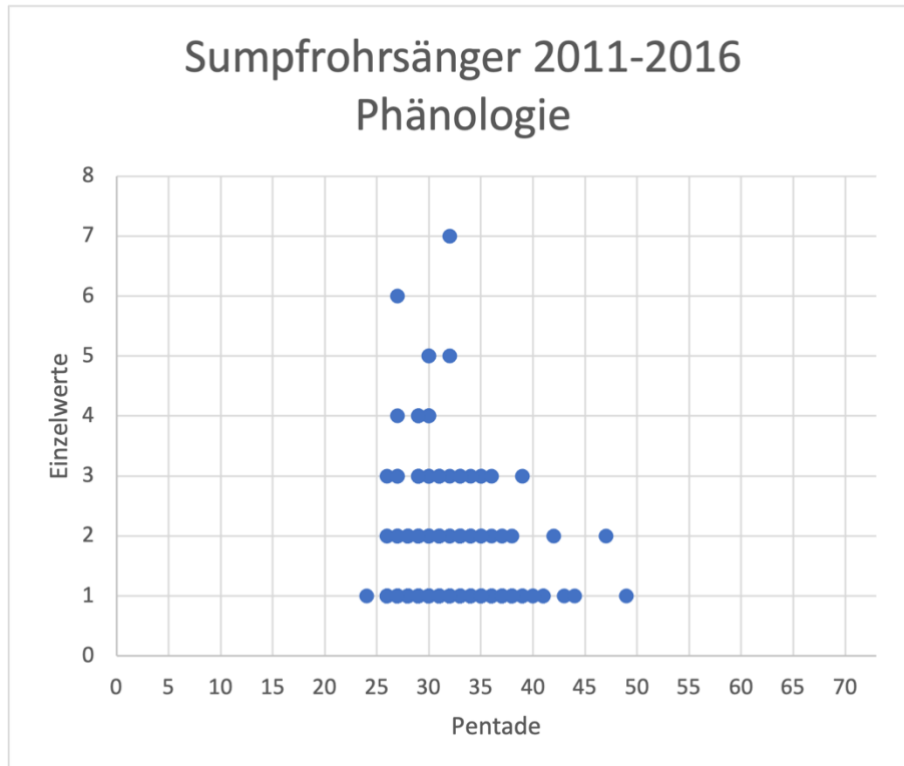

26.05.2013 1 Paar, beim Nestbau, NSG "Gronauer Masch": Ostseite. Hill

30.05.2013 2 Paare, Revierkampf, Kaliwerk Siegfried-ruhendes Gelände, Giesen. Beuger

15.06.2013 1 Paar, warnend, Kaliwerk Siegfried-ruhendes Gelände, Giesen. Hill

05.07.2013 1 Paar, warnend, Ahrbergen Feldmark Ost, Giesen. Dense

2014 1 Meldung

08.06.2014 1 Paar, Ahrbergen Feldmark Ost, Giesen. Dense

2015 1 Meldung

27.05.2015 1 Paar, Sarstedt Nord. Beuger

Abb. 2: Sumpfrohrsänger 2011-2016 Jahresverteilung nach Pentaden mit Einzelwerten

Abb. 3: Sumpfrohrsänger 2011-2016 Jahresverteilung nach Pentaden mit Pentaden Maxima

Frühste Meldungen

2012

08.05.2012 1 Ex., NSG "Wätzumer Tonkuhle", Algermissen. Busche

08.05.2012 2 Ex., Ehem. Zuckerfabriksteiche Harsum. Busche