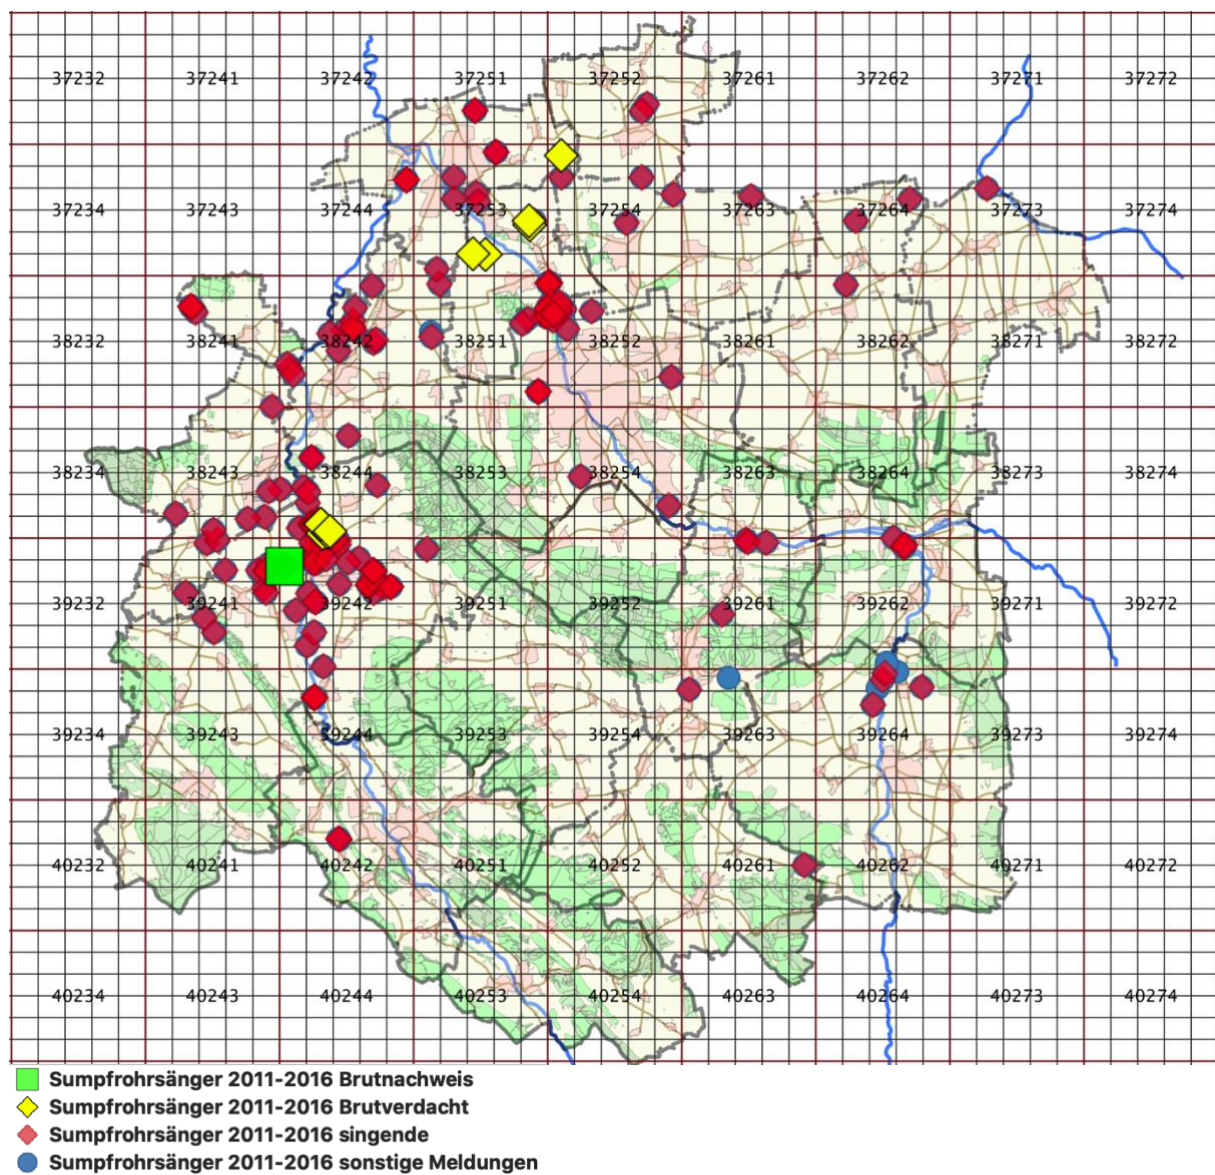

Es liegen 339 Meldungen aus den Jahren 2011-2016 vor.

Jahr	Anzahl der Meldungen	Meldungen mit Brutnachweis	Meldungen mit Brutverdacht	Singende
2011	(27)			(26)
2012	58	1	2	46
2013	72		5	43
2014	56		1	42
2015	79		1	58
2016	47		1	38

Tab. 1: Sumpfrohrsänger 2011-2016 Meldungen

Abb. 1: Sumpfrohrsänger 2011-2016 Verbreitung

Brutnachweis

Es gab lediglich einen Brutnachweis: Sührig sah ein futtertragendes Männchen an der Kiesgrube West an der Alten B3 bei Gronau am 23. Juni und wieder am 30. Juni 2012.

Brutverdacht

2012 2 Meldungen

23.05.2012 1 Ad. Ex. beim Nestbau, NSG "Gronauer Masch". Weinhold

14.07.2012 3 Ex. warnend, NSG "Gronauer Masch": Ostseite. Weinhold

2013 5 Meldungen

11.05.2013 1 Paar, balzend, Gronauer Masch Unter dem Uthberg. Hill

2012

01.09.2012 1 Ex., Gronau (Leine) Kiesgrube West Alte B3. Sührig

2013

01.08.2013 1 Ex., Ruthe Nord. Beuger

05.08.2013 1 Ex., NSG "Gronauer Masch": Ostseite. Weinhold

2014

Keine Meldungen aus dem Juli/August