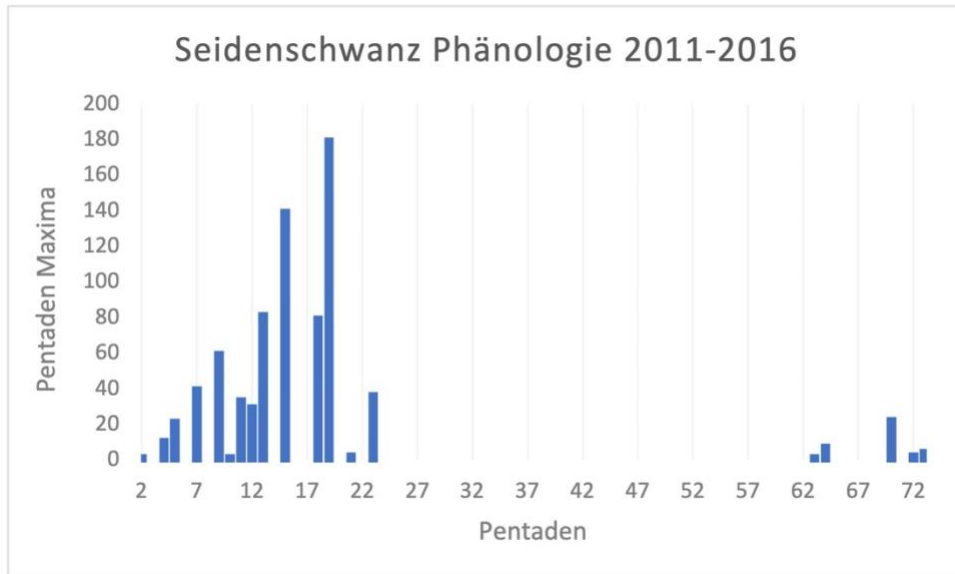

Es liegen nur 48 Meldungen von Seidenschwänzen vor. Diese verteilen sich wie folgt:
2011 2; 2012 5; 2013 27; 2014 keine; 2015 12; 2016 2.

Abb.1: Seidenschwanz 2011-2016 Jahresverteilung

Im Berichtszeitraum trat der Seidenschwanz zum Jahresende sehr schwach auf. In Abb. 1 wird ein wesentlich zahlreicheres Auftreten in den Monaten Februar und März gezeigt. Das Jahr 2013 ragt mit 27 der 48 Meldungen sowie mit den maximalen Zahlen heraus. Die 5 Meldungen aus Dezember 2012 können zu diesem Einflug hinzugerechnet werden. In 2014 gab es keine Meldungen.

2011 2 Meldungen von 9 Ex.

16.01.2011 1 Ex., Kurpark Bad Salzdetfurth. Busche

16.11.2011 8 Ex., Dehnsen Nord, Alfeld. Barthel

2012 5 Meldungen von 47-50 Ex.

15.12.2012 18 Ex., Gronau (Leine) Mittelweg. Sührig