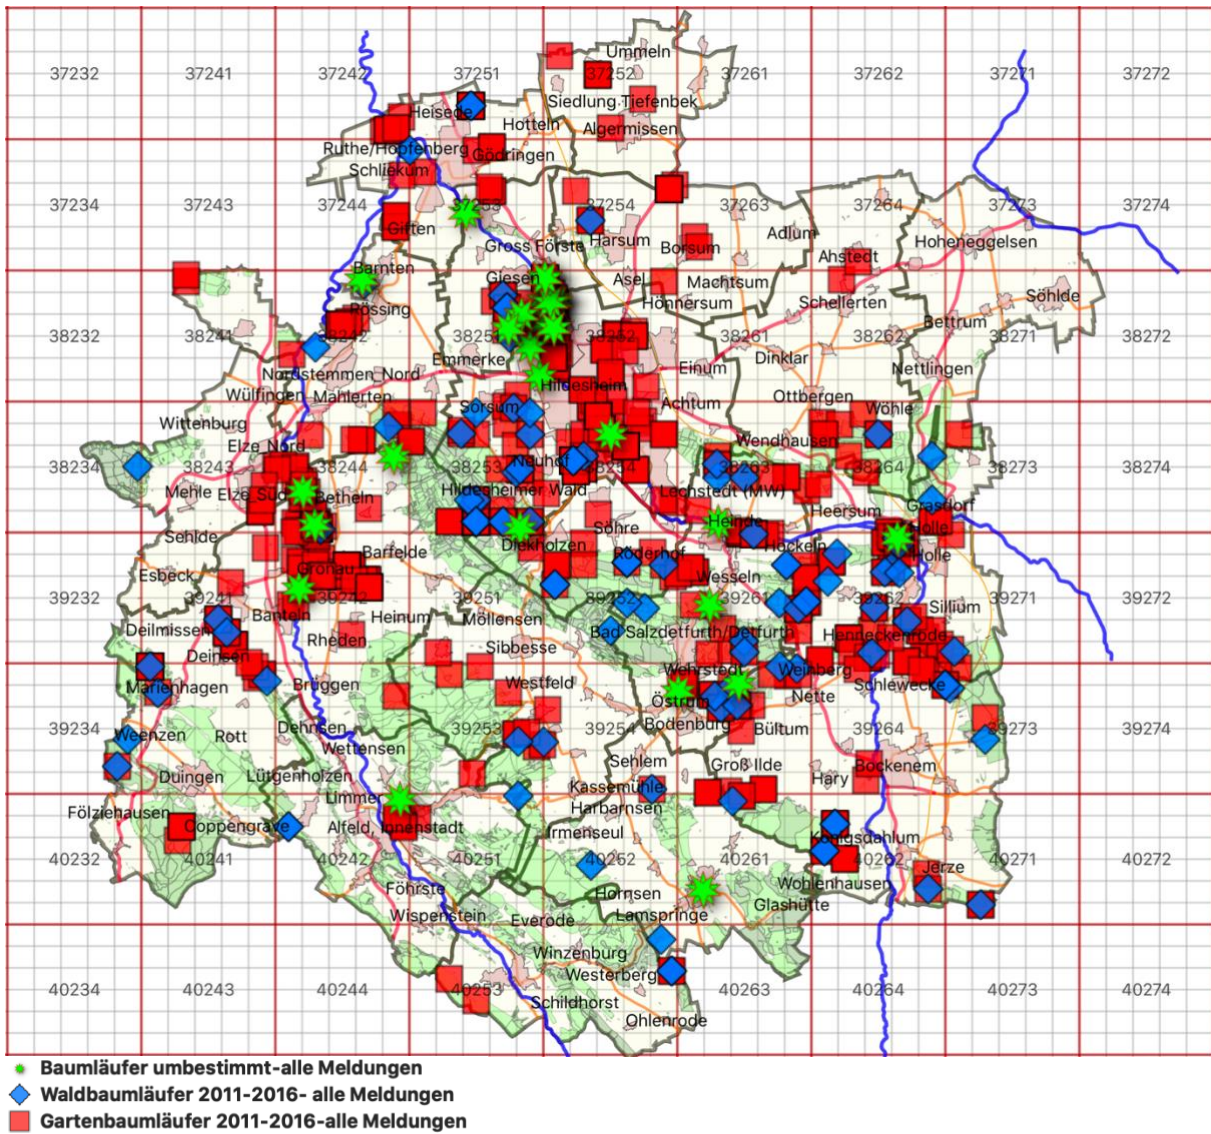

Es lagen 38 Meldungen von unbestimmten familiaris oder certhia Baumläufer mit 46 Ex. vor. Bei allen Meldungen handelte es sich um Sichtbeobachtungen ohne Anmerkungen zu Gesang oder Ruf.

Abb. 1: Baumläufer unbestimmt 2011-2016 alle Meldungen

Es wird hier die Verbreitung der Meldungen von *Certhia sp.* mit der Verbreitung der Wald- und Gartenbaumläufer dargestellt.