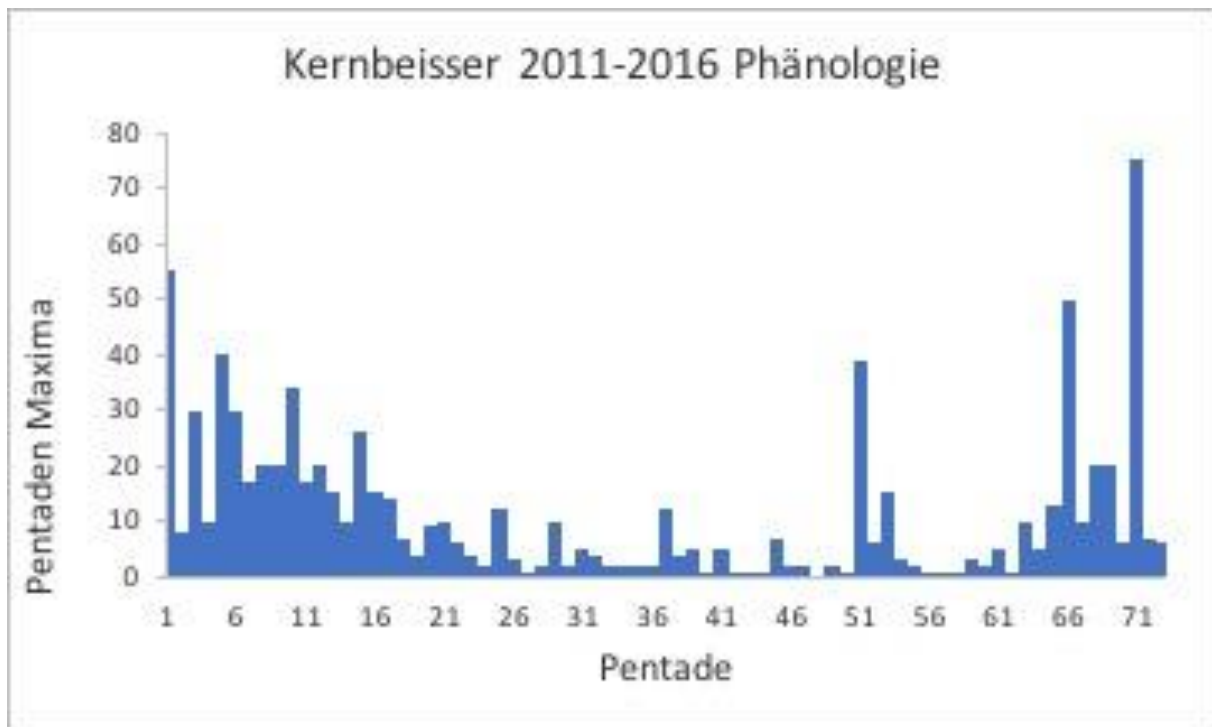

10050 Kernbeißer *Coccothraustes coccothraustes*

Bericht 2011-2016

Es liegen 702 Meldungen aus den Jahren 2011-2016 vor.

| Jahr | Meldungen Gesamt | Meldungen mit Brutnachweis C | Meldungen mit Brutverdacht B | Singende A2 | Meldungen In geeignete Habitate A1 | Meldungen ohne BZC |
|------|------------------|------------------------------|------------------------------|-------------|------------------------------------|--------------------|
| 2011 | 44 | 1 | 3 | 2 | 3 | 35 |
| 2012 | 91 | | 2 | 2 | 9 | 78 |
| 2013 | 174 | | 2 | 1 | 9 | 159 |
| 2014 | 131 | 1 | 2 | 2 | 8 | 116 |
| 2015 | 96 | | 2 | | 11 | 83 |
| 2016 | 186 | | 4 | 1 | 15 | 146 |

Tab. 1: Kernbeißer 2011-2016 Verteilung der Meldungen mit Brutzeitcodes

Abb. 1: Kernbeißer 2011-2016 Verbreitung der Meldungen

Abb. 2: Kernbeißer 2011-2016 Jahresverteilung

Brutnachweise

Es gab nur 2 Brutnachweise aus dem Berichtszeitraum.

11.07.2011 1 Ex. mit 3 Pulli, Hildesheim Achtum SW. Weinhold

13.06.2014 1 Paar mit flüggen Juv., Hildesheimer Wald: Sonnenberg, Hildesheim. J. Folger

Brutverdacht

Es hat 21 Meldungen von Paaren gegeben. Die Verbreitung ist in Abb. 1 zu sehen.