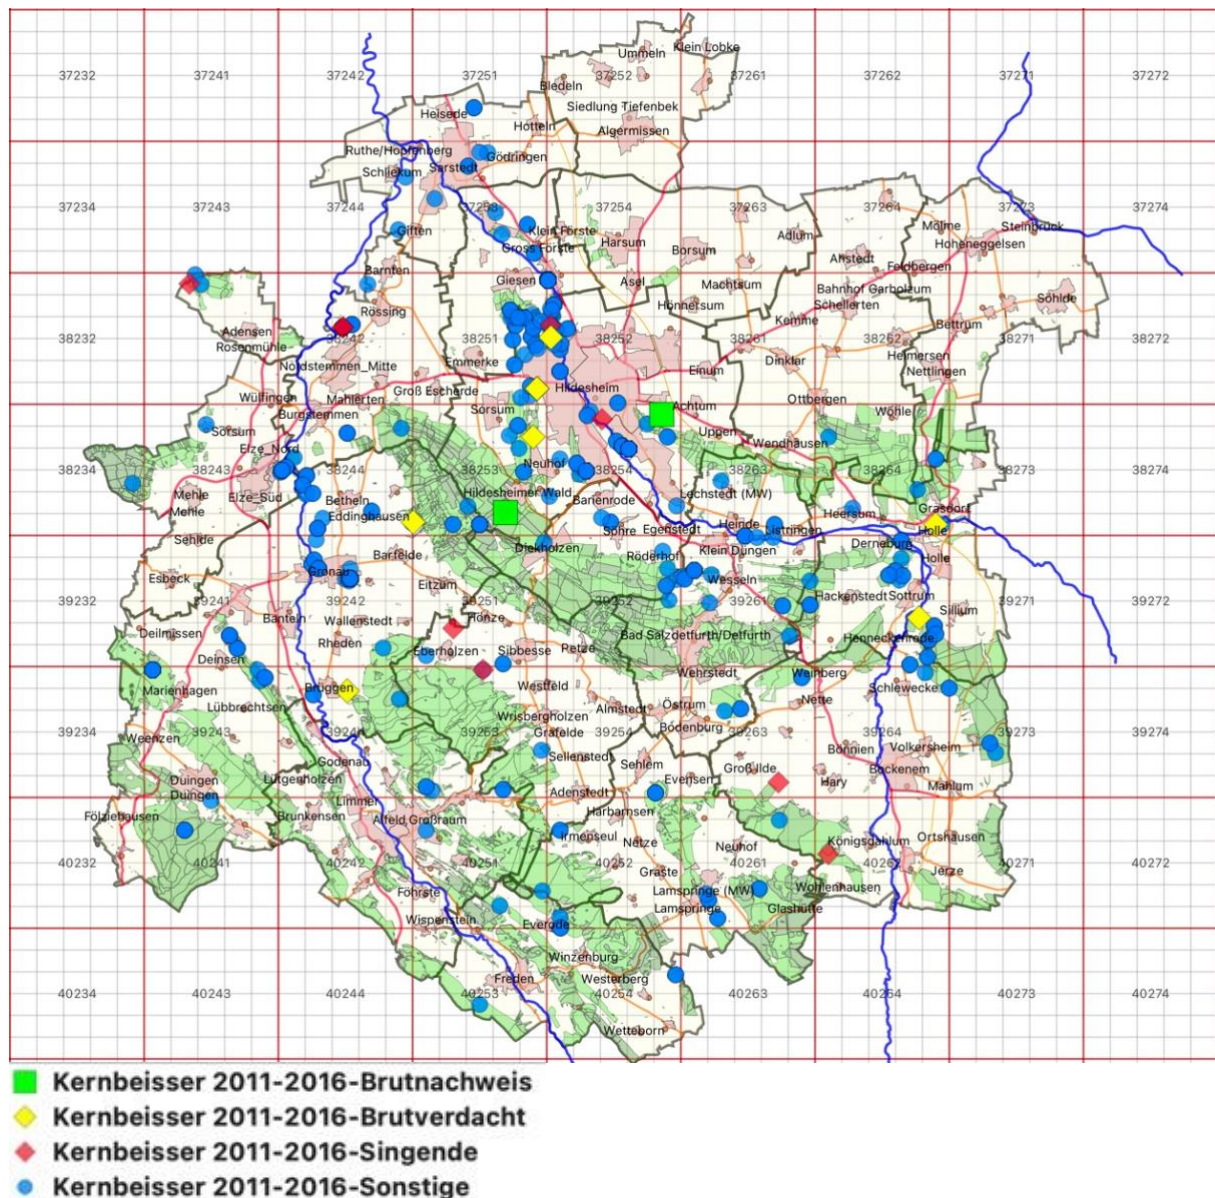

10050 Kernbeißer *Coccothraustes coccothraustes*

Bericht 2011-2016

Es liegen 702 Meldungen aus den Jahren 2011-2016 vor.

| Jahr | Meldungen Gesamt | Meldungen mit Brutnachweis C | Meldungen mit Brutverdacht B | Singende A2 | Meldungen In geeignete Habitate A1 | Meldungen ohne BZC |
|------|------------------|------------------------------|------------------------------|-------------|------------------------------------|--------------------|
| 2011 | 44 | 1 | 3 | 2 | 3 | 35 |
| 2012 | 91 | | 2 | 2 | 9 | 78 |
| 2013 | 174 | | 2 | 1 | 9 | 159 |
| 2014 | 131 | 1 | 2 | 2 | 8 | 116 |
| 2015 | 96 | | 2 | | 11 | 83 |
| 2016 | 186 | | 4 | 1 | 15 | 146 |

Tab. 1: Kernbeißer 2011-2016 Verteilung der Meldungen mit Brutzeitcodes

Abb. 1: Kernbeißer 2011-2016 Verbreitung der Meldungen

Abb. 2: Kernbeißer 2011-2016 Jahresverteilung

Brutnachweise

Es gab nur 2 Brutnachweise aus dem Berichtszeitraum.

11.07.2011 1 Ex. mit 3 Pulli, Hildesheim Achtum SW. Weinhold

13.06.2014 1 Paar mit flüggen Juv., Hildesheimer Wald: Sonnenberg, Hildesheim. J. Folger

Brutverdacht

Es hat 21 Meldungen von Paaren gegeben. Die Verbreitung ist in Abb. 1 zu sehen.

Höchstzahlen

Mit einer Ausnahme stammen alle Meldungen von größeren Trupps aus dem Winterhalbjahr. Die Ausnahme ist vom 12. Sep. 2012: Beuger stellte einen Trupp von 39 Ex. am Nordstemmen Kiesteiche Nord: West Teich fest.