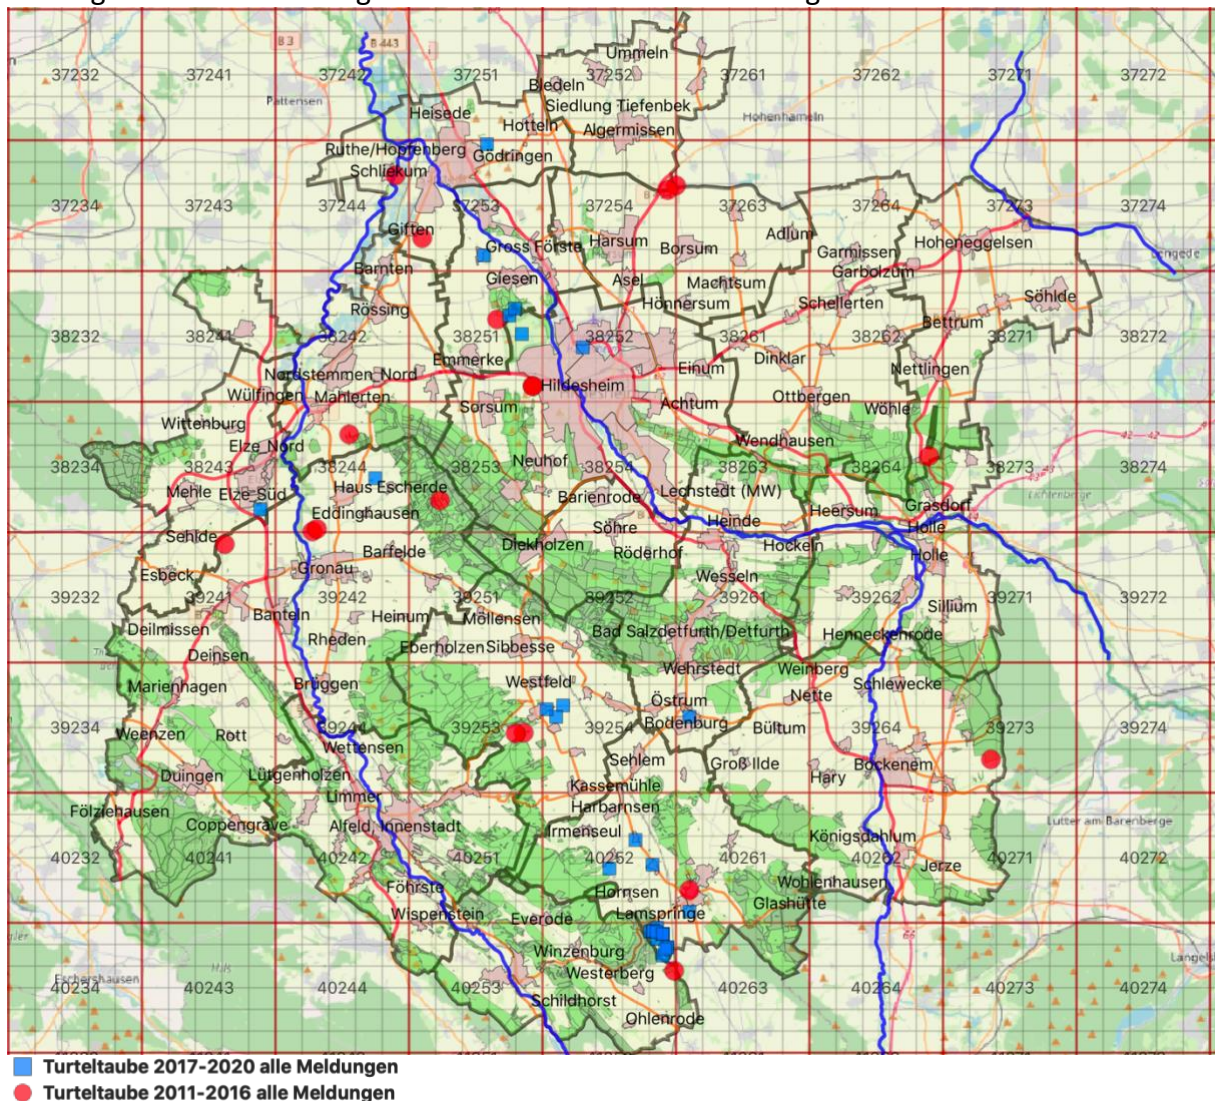

Abb. 1: Turteltaube 2011-2016 Verbreitung der Meldungen

Es gab lediglich 18 Meldungen dieser mittelhäufigen Art. Der Rückgang ist als desaströs zu bezeichnen.

Die Meldungen verteilten sich wie folgt: 2011 1; 2012 3; 2013 5; 2014 2; 2015 5; 2016 2.

13.06.2011 1 Ex., Vorberge: NSG "Wernershöhe" (PFS), Wacholdertrift, Westfeld. Hill
Hier war die Turteltaube bis etwa 1990 stets zur Brutzeit zu finden.

07.06.2012 2 Ex., singende Männchen, Ohlenrode Naturwaldreservat (PFS), Landwehr. Hill

11.06.2012 1 Ex., Hildesheimer Wald: Gronauer Holz, Gronau. E. Göttgens

29.06.2012 1 Ex., Vorberge: NSG "Wernershöhe" (PFS), Westfeld. Hill

11.05.2013 1 Ex., NSG "Gronauer Masch": Bruchwald. Hill

24.05.2013 2 Ex., Hainberg: Mahlumer Holz, Bockenem. Hill

Anhang mit der Verbreitungskarte bis 2020. Bericht hierzu folgt.

Abb. 2: Turteltaube 2011-2020 Verbreitung der Meldungen