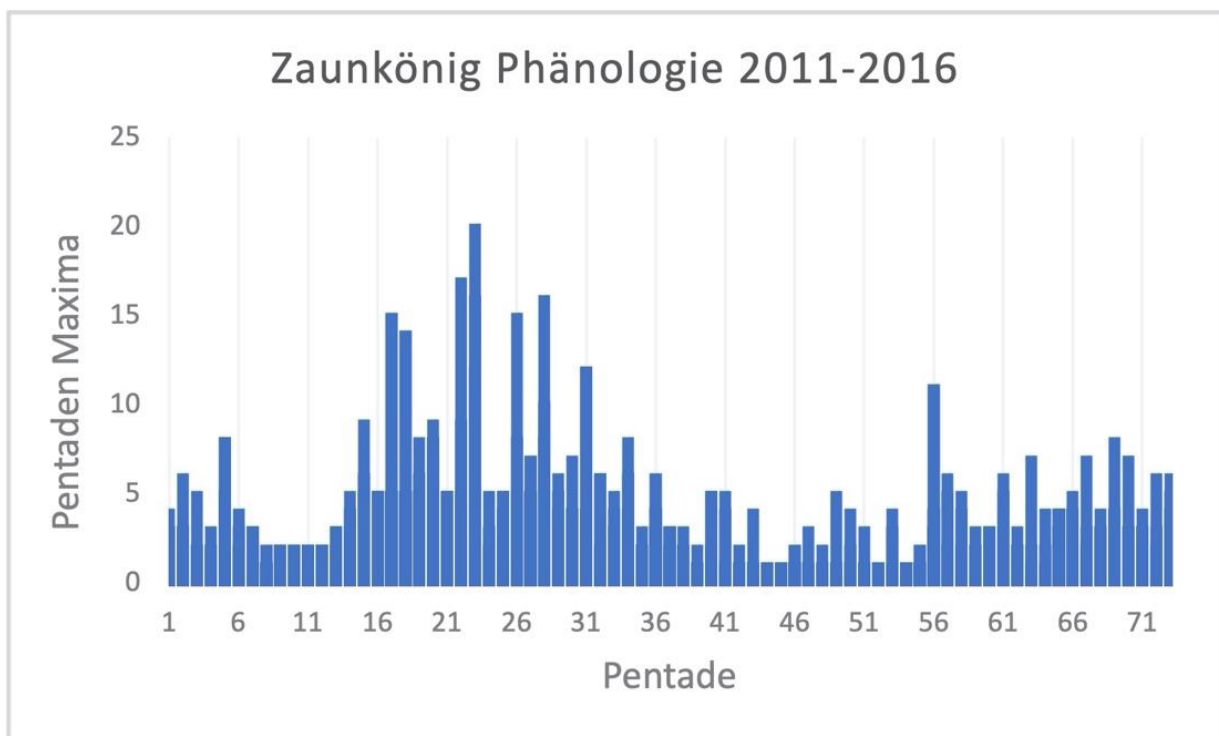

Es hat in den Jahren 2011 - 2016 1943 Meldungen gegeben. Diese werden in Tab.1 zusammengefasst.

Jahr	Anzahl der Meldungen	Meldungen mit Brutnachweis	Meldungen mit Brutverdacht	Meldungen mit Gesang
2011	92	-	1	13
2012	281	1	13	100
2013	235	1	6	78
2014	362	-	3	145
2015	450	6	6	207
2016	515	6	10	207

Tab.1: Zaunkönig 2011-2016 Zusammenfassung der Meldungen

Es hat lediglich 14 Brutnachweise gegeben. Die räumliche Verteilung dieser Meldungen ist Abb. 2 zu entnehmen. 750 Meldungen liegen von singenden Männchen vor.

Abb. 1: Zaunkönig 2011-2016 Jahresverteilung

Brutnachweise

2012

25.05.2012 1 Paar mit Pulli, Hildesheim Mitte West. Hill entdeckte das Nest im Innenhof der Gaststätte Schlegel. Das Nest war im Efeu nur etwa 1,5m vom nächsten Tisch entfernt.