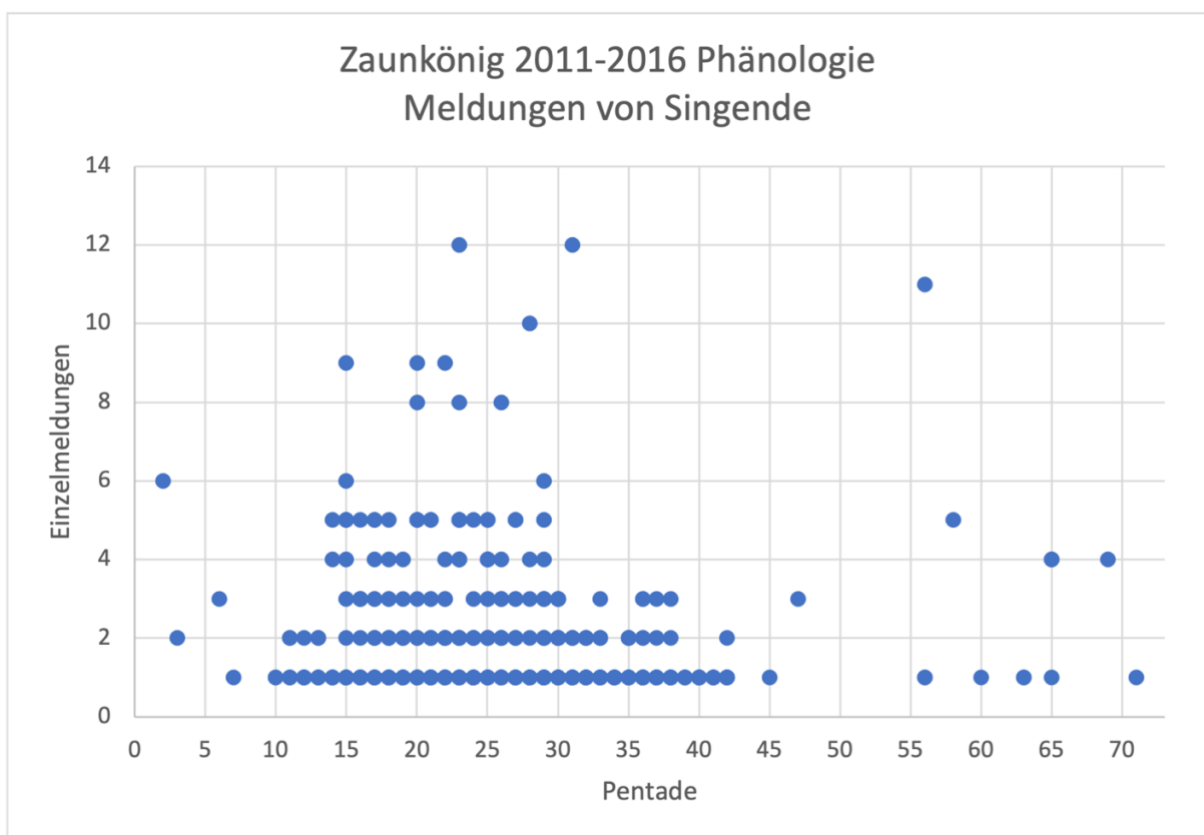

Abb. 1: Zaunkönig 2011-2016 Jahresverteilung

Brutnachweise

2012

25.05.2012 1 Paar mit Pulli, Hildesheim Mitte West. Hill entdeckte das Nest im Innenhof der Gaststätte Schlegel. Das Nest war im Efeu nur etwa 1,5m vom nächsten Tisch entfernt.

2013

11.06.2013 1 Paar mit min. 3 Pulli. Hildesheim Lönsbruch-Süd. Kaune

2015

- 18.04.2015 besetztes Nest, Vorholz: Steinberg Nord, Söhlde. Duthie
- 23.06.2015 besetztes Nest, Lamspringe NO. Sandvoss
- 28.06.2015 besetztes Nest in einem Zaunkönig Kasten, Hildesheim Klusberg. Hill
- 24.07.2025 1 Paar 3 eben flügge Juv., Nettlingen, Söhlde. Vornkahl
- 29.08.2015 1 Paar 3 Pulli, Hildesheim Mitte West. M. Burgdorf. Nest in einer Halbhöhle.
- 05.09.2015 1 Ex. Ad. mit 3 eben flüggen Juv., NSG "Gronauer Masch": Turmpolder. Weinhold
- 08.09.2015 1 Paar mit Nest in einem Eisvogelrohr, Erlenbruch Himmelsthür, Himmelsthür Hill

2016

- 22.06.bis 08.07.2016 1 - 2 Ex. Ad.. futtertragend, Lamspringe NO. Sandvoss
- 22.07.2016 1 Paar mit Juv., Nettlingen, Söhlde. Vornkahl

Abb. 2: Zaunkönig 2011-2016 jahreszeitliche Verteilung der Meldungen mit Gesang