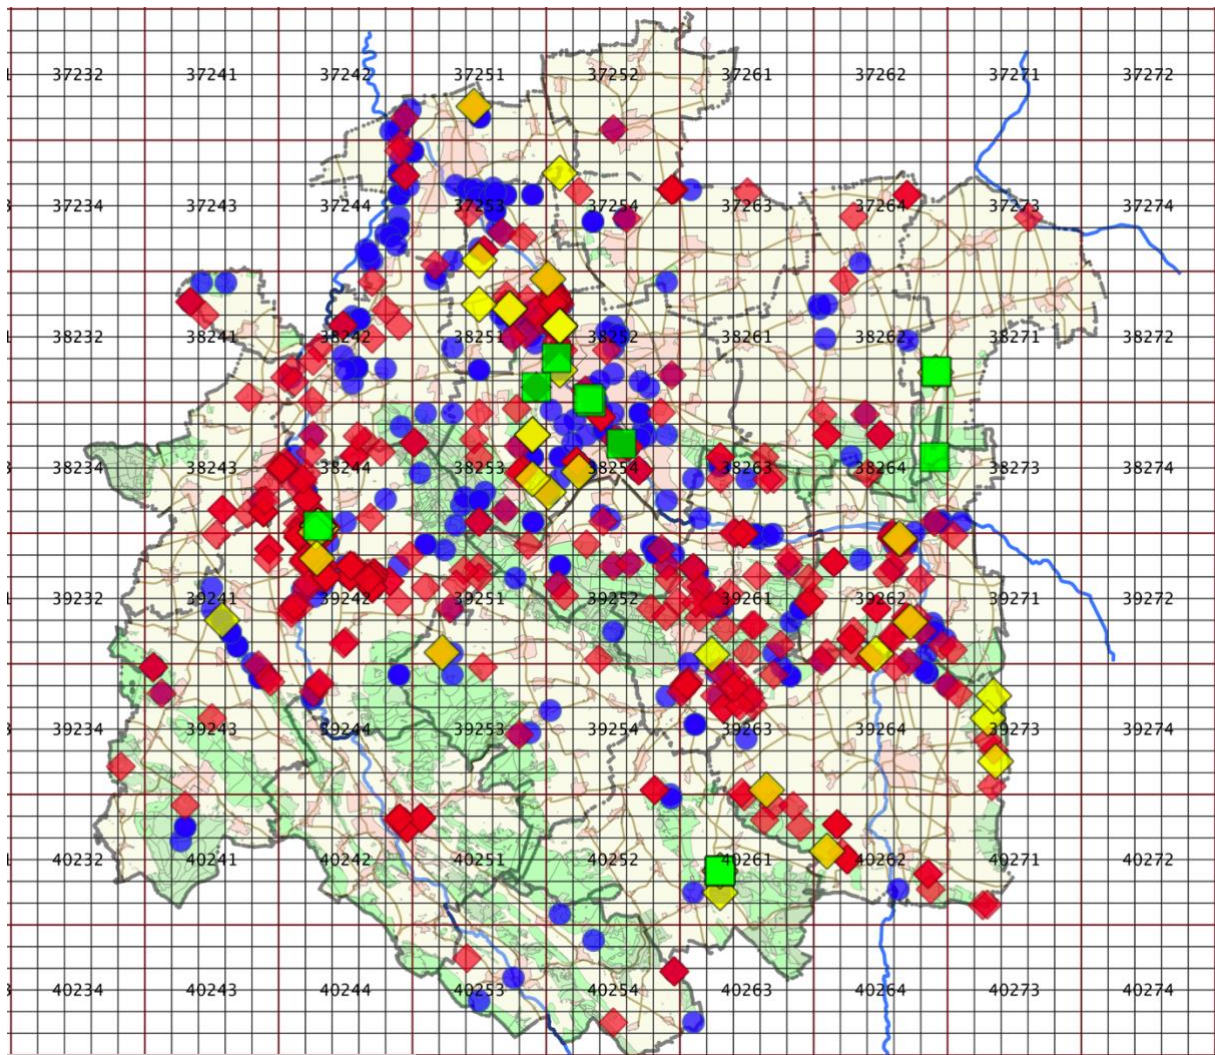

Tab.1: Zaunkönig 2011-2016 Zusammenfassung der Meldungen

Es hat lediglich 14 Brutnachweise gegeben. Die räumliche Verteilung dieser Meldungen ist Abb. 2 zu entnehmen. 750 Meldungen liegen von singenden Männchen vor.

2013

11.06.2013 1 Paar mit min. 3 Pulli. Hildesheim Lönsbruch-Süd. Kaune

2015

- 18.04.2015 besetztes Nest, Vorholz: Steinberg Nord, Söhlde. Duthie
- 23.06.2015 besetztes Nest, Lamspringe NO. Sandvoss
- 28.06.2015 besetztes Nest in einem Zaunkönig Kasten, Hildesheim Klusberg. Hill
- 24.07.2025 1 Paar 3 eben flügge Juv., Nettlingen, Söhlde. Vornkahl
- 29.08.2015 1 Paar 3 Pulli, Hildesheim Mitte West. M. Burgdorf. Nest in einer Halbhöhle.
- 05.09.2015 1 Ex. Ad. mit 3 eben flüggen Juv., NSG "Gronauer Masch": Turmpolder. Weinhold
- 08.09.2015 1 Paar mit Nest in einem Eisvogelrohr, Erlenbruch Himmelsthür, Himmelsthür Hill

2016

- 22.06.bis 08.07.2016 1 - 2 Ex. Ad.. futtertragend, Lamspringe NO. Sandvoss
- 22.07.2016 1 Paar mit Juv., Nettlingen, Söhlde. Vornkahl

Abb. 2: Zaunkönig 2011-2016 jahreszeitliche Verteilung der Meldungen mit Gesang

Ein relativ hoher Anteil der Zaunkönig Meldungen ist von singenden Exemplaren. Es gibt auch Meldungen von singenden Männchen aus allen Monaten.

In Abb. 3 ist die Verbreitung der Zaunkönige im Landkreis dargestellt. Hier sind die Lücken der Meldungen in den Wäldern deutlich. Zaunkönige fehlen auf landwirtschaftlich genutzten Flächen überall im Landkreis.