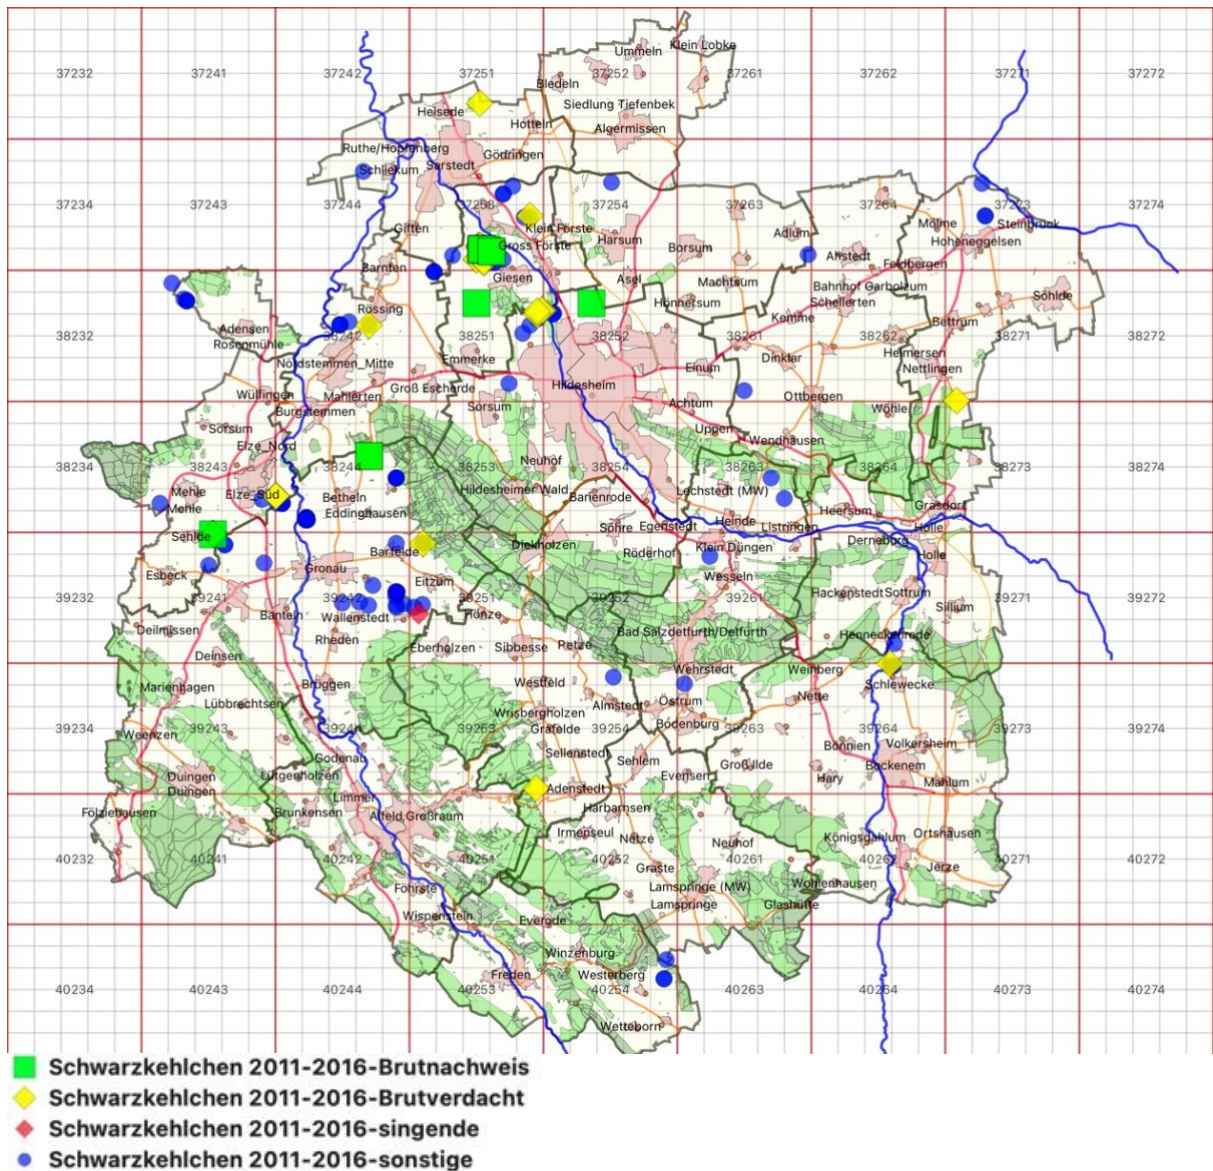

2014

Auf dem Gelände des Kaliwerkes hat Beuger wieder ein erfolgreiches Brüten auf dem Gelände des Kaliwerkes in Giesen festgestellt. Am 02.05. führte ein Paar min. 1 flügges Juv. Waldemar Senge hatte ebenfalls am 12.05. 1 Paar mit 2 flüggen Jungvögeln für das Gebiet Emmerke Giesen Feldmark K509-510 gemeldet. Dies ist der Sammelpunkt für den gesamten Feldmarkbereich südlich des Entenfangs Barnten, so dass es nicht klar ist, wo genau das Paar

gebrütet hat. Auf dem Gelände des Kaliwerks stellt Beuger ein aktiv fütterndes Paar am 06. und am 12.06. fest. Er ging von einer 2. Brut aus.

Sührig sah 1 Paar mit 2 eben flüggen Juv. am 25.05. bei Betheln Osterholz. Am 30.05. fütterte das Paar nur noch 1 Juv.

2016

25.03.2016 1 Ex., Ad. M., Kaliwerk Siegfried-ruhendes Gelände, Giesen. Beuger
 26.03.2016 1 Ex., Ad. M., Dötzum, Gronau. Sührig
 27.03.2016 1 Ex., Ad. M., Eitzum/Dötzum, Gronau. Sührig
 27.03.2015 1 Paar, Osterberg: NSG "Lange Dreisch und Osterberg", NO, Hildesheim. Dense

Abb. 2: Schwarzkehlchen 2011-2016 Verbreitung der Meldungen
 Späteste Meldungen

2011

19.-24.09.2011 3 Ex., 1 M. Ad., 1 W. Ad., 1 1KJ/dj., Kaliwerk Siegfried, Giesen. Beuger

2012

30.08.2012 1 Ex., M. Ad., Kaliwerk Siegfried-ruhendes Gelände, Giesen. Beuger