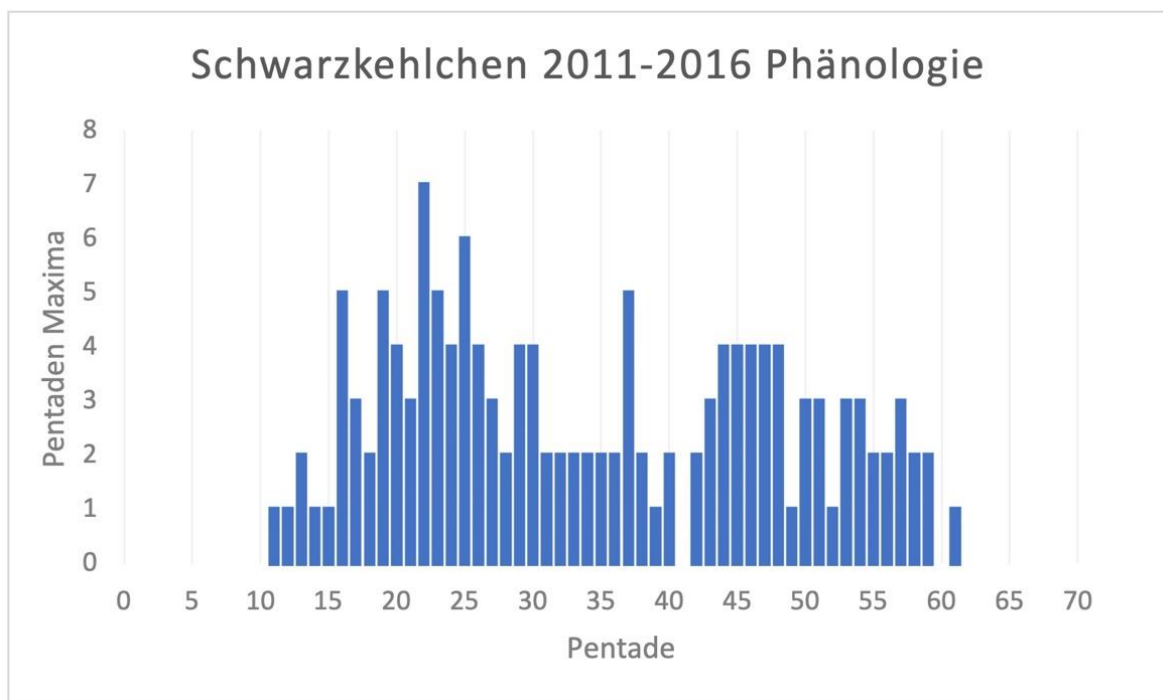

Es gab 362 Meldungen in den Jahren 2011-2016.

Jahr	Anzahl der Meldungen	Meldungen mit Brutnachweis	Meldungen mit Brutverdacht	singende
2011	30		1	
2012	33		21	
2013	92	10	41	1
2014	75	9	33	4
2015	72		8	6
2016	58		13	3

Tab. 1: Schwarzkehlchen 2011-2016 Verteilung der Meldungen

Abb. 1: Schwarzkehlchen 2011-2016 Jahresverteilung der Meldungen

Brutnachweise

2013

Beuger hat auf dem Gelände des stillgelegten Kaliwerks Siegfried Giesen das Geschehen verfolgt. Er hatte regelmäßig 2 Männchen, aber nur 1 Weibchen festgestellt. Am 28.05. hat er 2 eben flügge Juv. gesehen. Am 24.08. hat er wieder 1 eben flügges Juv. beobachtet.

2014

Auf dem Gelände des Kaliwerkes hat Beuger wieder ein erfolgreiches Brüten auf dem Gelände des Kaliwerkes in Giesen festgestellt. Am 02.05. führte ein Paar min. 1 flügges Juv. Waldemar Senge hatte ebenfalls am 12.05. 1 Paar mit 2 flüggen Jungvögeln für das Gebiet Emmerke Giesen Feldmark K509-510 gemeldet. Dies ist der Sammelpunkt für den gesamten Feldmarkbereich südlich des Entenfangs Barnten, so dass es nicht klar ist, wo genau das Paar

gebrütet hat. Auf dem Gelände des Kaliwerks stellt Beuger ein aktiv fütterndes Paar am 06. und am 12.06. fest. Er ging von einer 2. Brut aus.

Sührig sah 1 Paar mit 2 eben flüggen Juv. am 25.05. bei Betheln Osterholz. Am 30.05. fütterte das Paar nur noch 1 Juv.