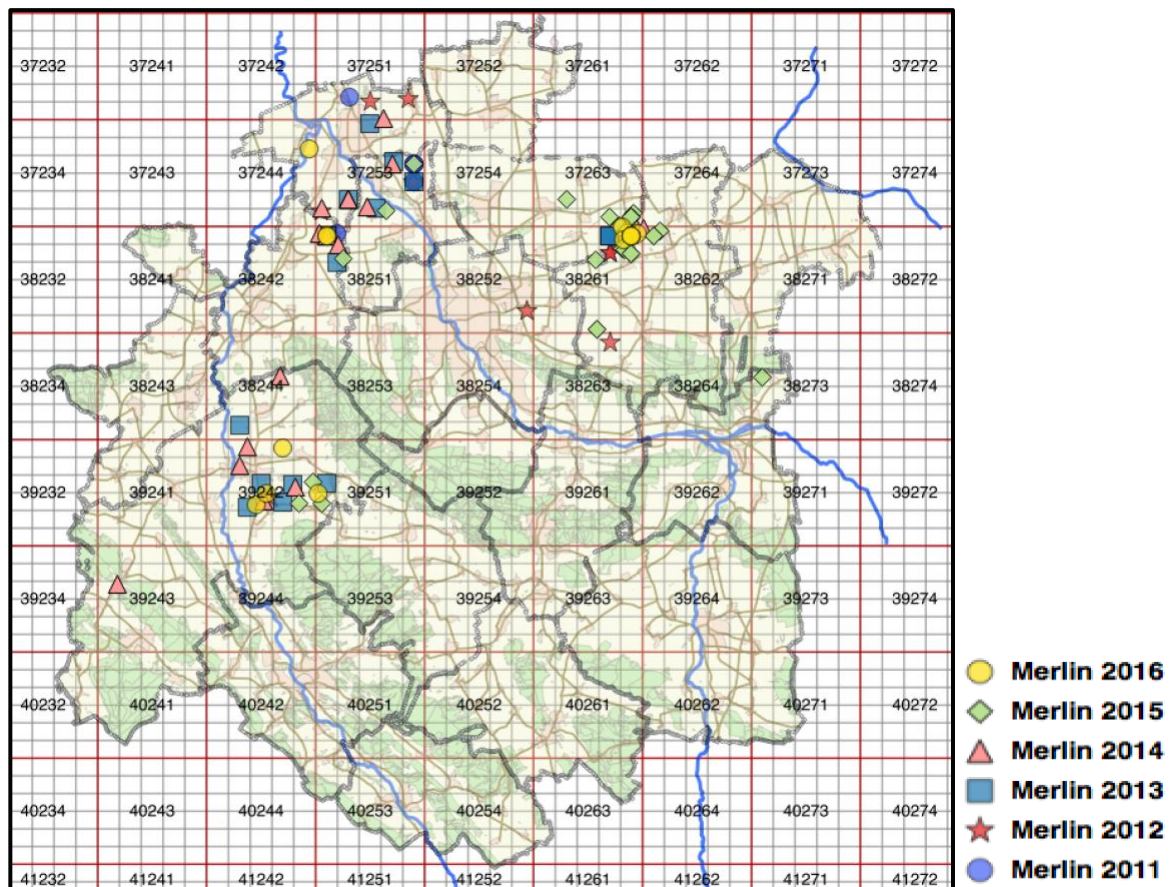

Die Anzahl der Meldungen in der Berichtszeit änderte sich stark von Jahr zu Jahr: 2011 10; 2012 1; 2013 18; 2014 21; 2015 44; 2016 16 Meldungen.

Es ist nicht eindeutig erkennbar, um wie viele Individuen es sich gehandelt hat. In vielen Fällen gab es keine Angaben zum Alter oder Geschlecht. Es bleibt auch offen, ob eine Reihe von Individuen sich über Wochen in bestimmte Bereiche aufgehalten haben oder ob es sich um unterschiedliche Vögel gehandelt hat, welche sich nur kurzzeitig aufhielten und gleich weitergeflogen sind. Ohne Markierung werden diese Fragen nicht zu lösen sein.

Abb. 1: Verteilung der Beobachtungen des Merlins 2011-2016

2011

Heimzug, nur eine Meldung

27.03.2011 1 Ex. wf, Ahrbergen Feldmark NO, Giesen, Beuger

Wegzug

Erste Meldungen

14.09.2011 1 Ex., Ahrbergen Feldmark Ost, Giesen, Beuger

19.09.2011 1 Ex. W., Feldmark Entenfang SW, Nordstemmen, Beuger

Zwischen dem 07.10. und 18.11. hat Beuger mehrmals ein weibchenfarbiges Ex. in der Feldmark Ahrbergen, Giesen festgestellt.

Folgende Winternachweise liegen vor:

2012

Folgende Meldungen liegen vom Wegzug vor:

30.08 - 02.09.2012 1 Ex. 1KJ/dj, Kemme NW Feldmark, Schellerten, Grüber, Rotzoll, Lange
02.09.2012 1 Ex. M. ad., Ottbergen Wendhausen Feldmark West, Schellerten, Rotzoll
22.09.2012 1 Ex. M. ad., Wallenstedt NW, Rheden, Sührig
13.10.2012 1 Ex., Heisede Wehmberg, , Sarstedt, Thiemann
11.11.2012 1 Ex. M. ad., Hotteln Nord. Sarstedt, Thiemann
25.11.2012 1 Ex. W. ad., Feldmark Entenfang West, Nordstemmen, Beuger